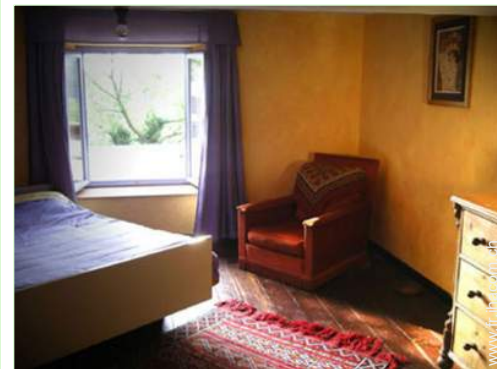

Gîte

Gîte - Maison en Pierre, mitoyen(ne), de plain-pied, entrée individuelle, dans un(e) Propriété de Charme

- **Idéal pour couple, famille**
- **Vue :** panoramique, campagne, jardin/ parc, village, coucher de soleil exceptionnel
- **Cadre :** bucolique, naturel
- **Exposition :** Sud-ouest

Les plus

- **Parking :**
  Parking non couvert
- **Equipements bébé :**
  Chaise bébé, baignoire bébé, pot bébé

Environnement & localisation

Loisirs

- **Loisirs à moins de 20 km / 12 miles :**
  Ski de fond, golf, tennis, balade à cheval, mini-golf
- **Attraits et détente :**
  Bar/pub, restaurant, parc et jardin, parc de loisirs, zoo/parc animalier, réserve naturelle, site historique, musée, antiquité & brocante, casino, bains naturels, thermes, sauna, centre de remise en forme, ferme Bio

Environnement

- **Site :**
  - Pistes de ski
  - Piscine publique
  - Court de tennis public
  - Parcours de golf 18 trous
- **Commodités :**
  - Boulangerie
  - Petits commerces
  - Super marché
  - Salon de coiffure
  - Cyber café
  - Poste
  - Banque
  - Médecin
  - Infirmière

N° annonce 14482

www.fr.ihacom.ch

Internet
Holiday
Ads

Internet
Holiday
Ads