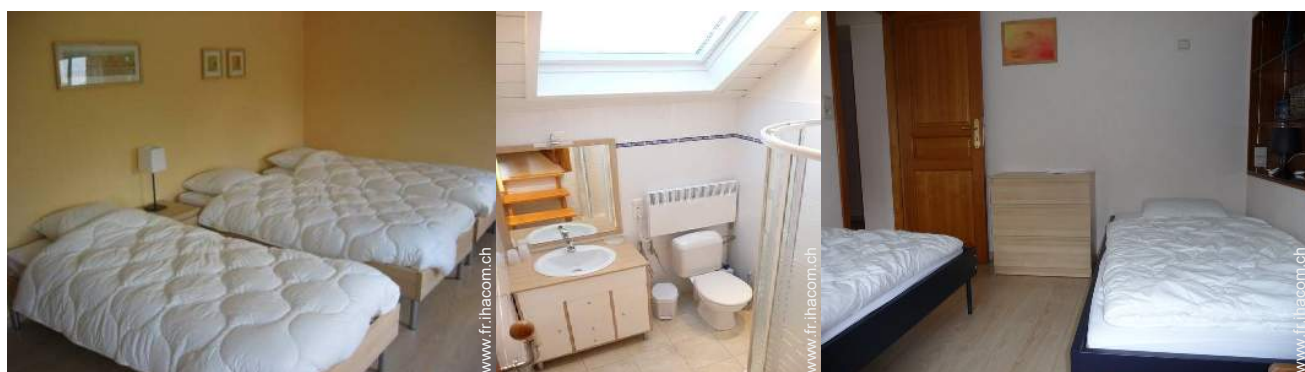

Album photos - 2