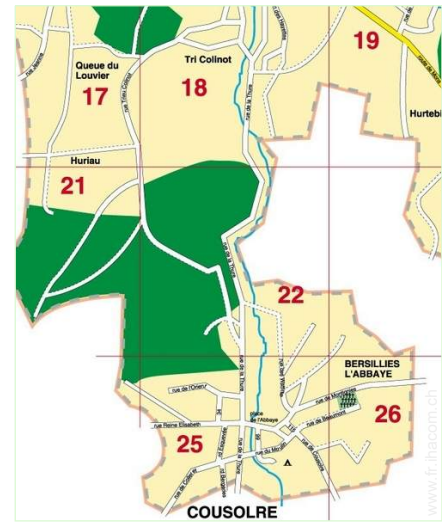

Album photos - 1

Album photos - 2

Plan d'accès

Localisation & Accès

Coordonnées GPS en degrés, minutes, secondes: Latitude 50°15'40"N - Longitude 4°8'51"E (Hébergement)

Adresse

→ Rue de Colleret, 5
6560 Bersillies l'Abbaye