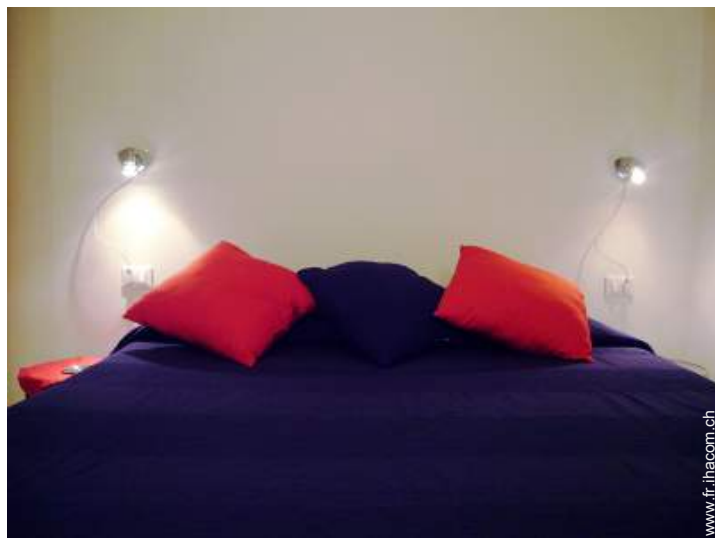

Album photos - 2