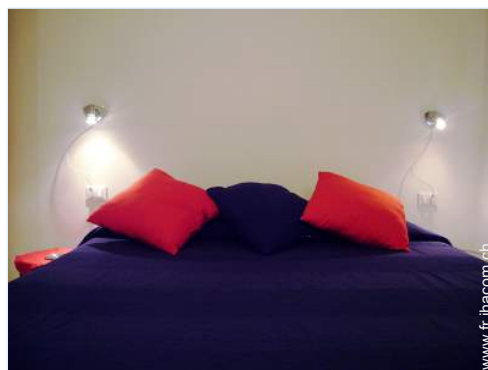

Informations pratiques

- Informations pratiques
  Enfants bienvenus
  Animaux acceptés
  Couverture téléphonie mobile
  Eau : chaude/froide
  Tension électrique : 220-240V / 50Hz
  Alimentation électrique : générateur individuel