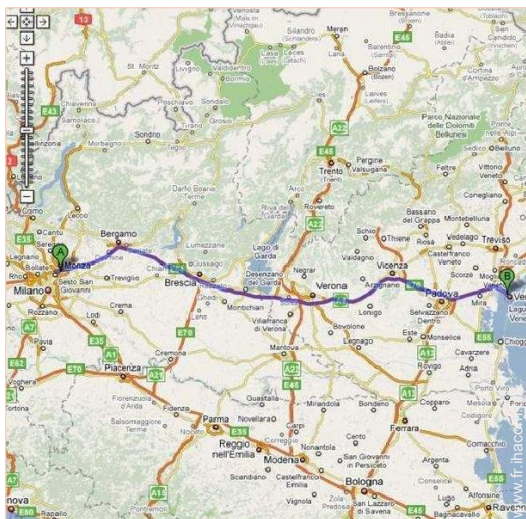

Plan d'accès

Localisation & Accès

Coordonnées GPS en degrés, minutes, secondes: Latitude 45°25'57.35"N - Longitude 12°19'7.2"E (Hébergement)

Adresse

→ Dorsoduro 1749 - 30123
30100 Venise

● Aéroport Venice Marco Polo

→ Venise, Province de Venise, Vénétie, Italie
→ Distance : 15km
→ Temps : 20'

● Autoroute (sortie) A4 da Milano a venezia

→ Milan, Province de Milan, Lombardie, Italie
→ Distance : 280km
→ Temps : 2h45'