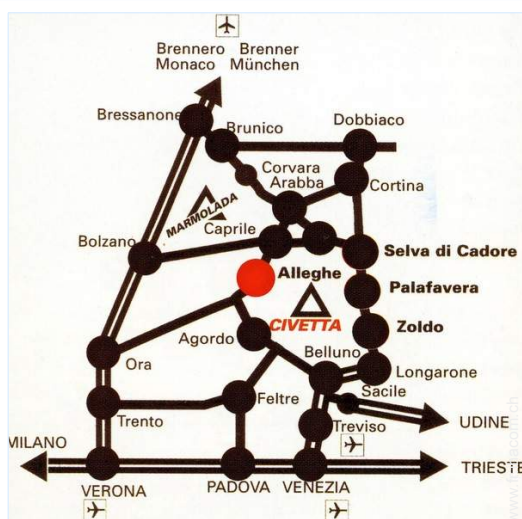

Album photos - 2

chambre

chambre

Plan d'accès

Localisation & Accès

Coordonnées GPS en degrés, minutes, secondes: Latitude 46°24'25.128"N - Longitude 12°1'13.728"E (Ville)

Adresse

→ Corso Italia 60
Via Europa 9
32022 Alleghe

• Autoroute (sortie) A27

→ Belluno, Province de Belluno, Vénétie, Italie

→ Distance : 60km
→ Temps : 1h

• Gare ferroviaire Belluno

→ Belluno, Province de Belluno, Vénétie, Italie

→ Distance : 50km
→ Temps : 1h15'

• Autoroute (sortie) Brennero

→ Ora, Province de Bolzano, Trentin Haut Adige, Italie

→ Distance : 70km
→ Temps : 1h15'

- Agordo : Distance : 20km
- Bolzano : Distance : 80km
- Venise : Distance : 150km

Contact