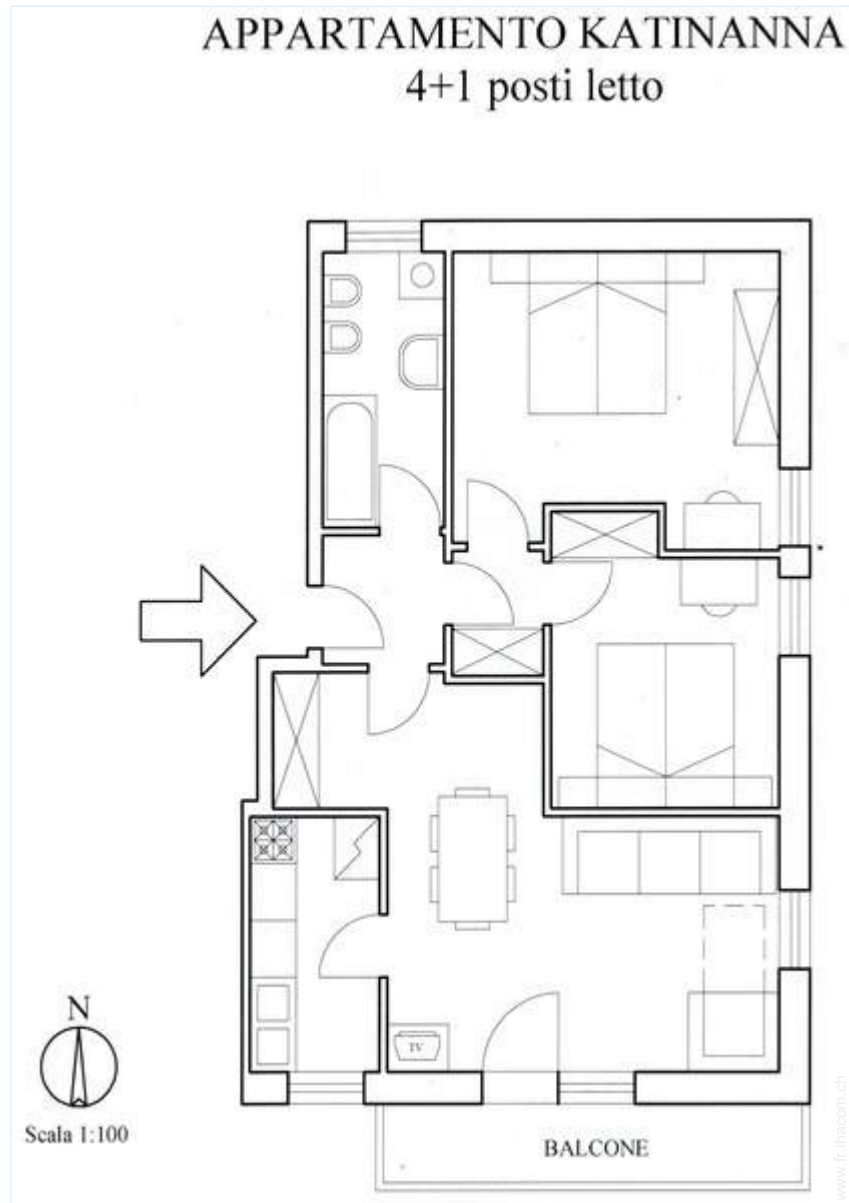

Eté

Hiver

séjour

Intérieur

- **Capacité d'accueil :**
5 personne(s) - 5 adultes
- **Superficie habitable :**
65m²
- **Agencement intérieur :**
2 chambre(s), 1 salle(s) de bain, 1 salle(s) de douche, 2 WC, séjour, cuisine indépendante, cellier
- **Couchage - lit(s) :**
1 lit(s) double(s), 1 lits superposés, 2 lits jumeaux simple, 1 canapé-lit(s) 1pers, 1 possibilité couchage(s) supplémentaire(s)
- **Confort :**
Ascenseur, T.V., prise antenne t.v., armoire, chauffage central, rideaux, double-vitrage
- **Equipement ménager :**
Vaisselle/couverts, ustensiles et batterie de cuisine, cafetière, presse-agrumes, cuisinière à gaz, four, micro-ondes, hotte aspirante, réfrigérateur, congélateur, lave-vaisselle, lave-linge, fer à repasser, planche à repasser

chambre

Plan d'agencement

Album photos - 1

Hiver

Eté

Eté

séjour

chambre