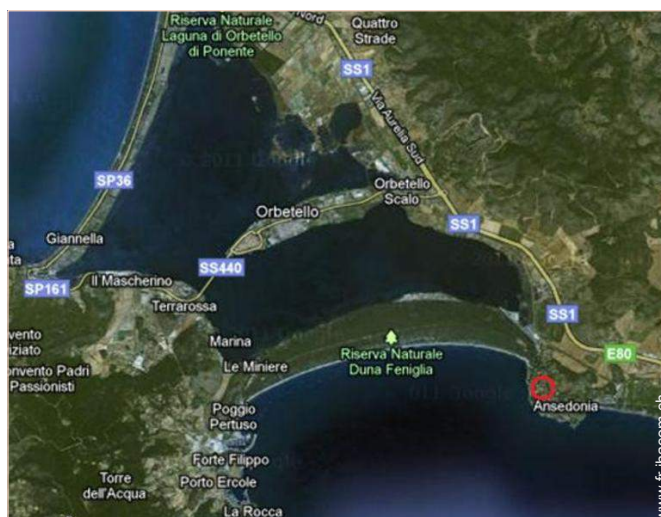

Album photos - 1

panorama

Mer

Album photos - 2

Album photos - 3

Plan d'accès

Localisation & Accès

Coordonnées GPS en degrés, minutes, secondes: Latitude 42°26'25.44"N - Longitude 11°12'46.332"E ([Ville](#))

Adresse

→ Via delle Ginestre 38 - Ansedonia
58015 Orbetello

- Saturnia : Distance : 45km
- Tarquinia : Distance : 43km

Contact

Nom M. TIRASSA Romolo
Adresse Via delle Ginestre 38
Ville 58015 ORBETELLO
Pays Italie
Tél. Mobile +39 3474652061 (Italie)