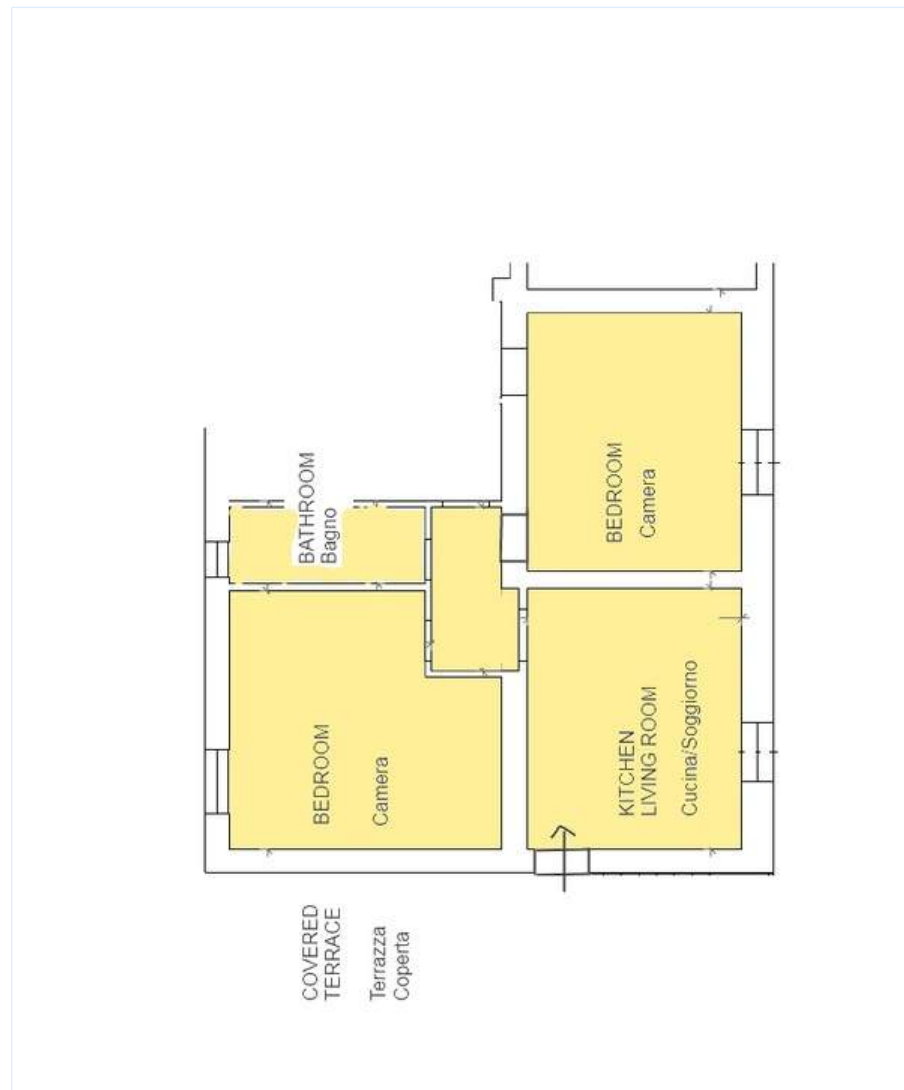

terrasse couverte

la propriété

Couchage - lit(s)

Intérieur

- **Capacité d'accueil :**
5 personne(s)
- **Superficie habitable :**
60m²
- **Agencement intérieur :**
3 pièce(s), 2 chambre(s), 1 salle(s) de bain, séjour 16m²
- **Couchage - lit(s) :**
1 lit(s) double(s), 2 lit(s) simple(s), 1 canapé-lit(s) 1pers, 1 lit(s) bébé
- **Confort :**
T.V., lecteur DVD, câble/satellite, wifi (accès internet sans fil), poêle à bois
- **Equipement ménager :**
Ustensiles et batterie de cuisine, cafetière, grille-pain, cuisinière à gaz, four, micro-ondes, réfrigérateur, lave-linge, fer à repasser

coin cuisine

Plan d'agencement

www.fr.ihacom.ch

Album photos - 1

la propriété

terrasse couverte

lit(s) double(s)

Couchage - lit(s)