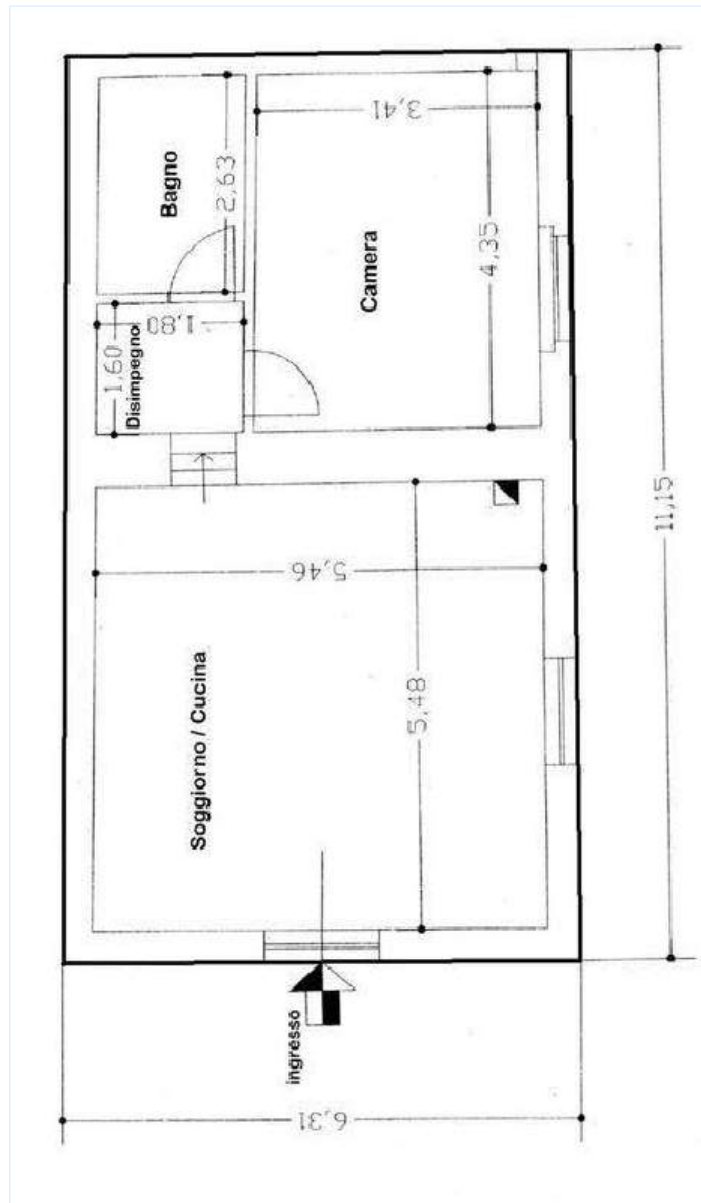

Plan d'agencement

www.fr.ihacom.ch