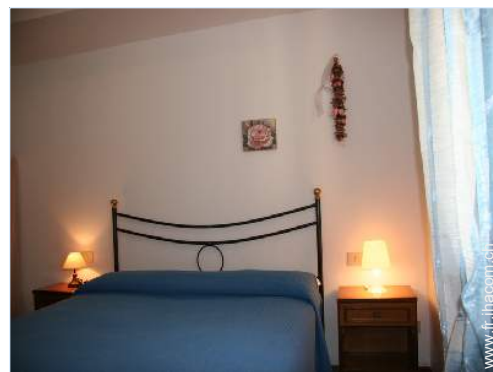

chambre

séjour

vue depuis la piscine

Intérieur

- **Capacité d'accueil :**
4 personne(s)
- **Superficie habitable :**
50m²
- **Agencement intérieur :**
1 pièce(s), 1 chambre(s), 1 salle(s) de bain,
1 salle(s) de douche, 1 WC, séjour 25m²,
kitchenette, coin repas, patio
- **Couchage - lit(s) :**
1 lit(s) double(s), 1 canapé-lit(s) 2 pers, 1 lit
(s) de camp
- **Confort :**
T.V., prise antenne t.v., armoire
- **Equipement ménager :**
Vaisselle/couverts, ustensiles et batterie de
cuisine, cafetière, cuisinière à gaz, plaques
de cuisson, hotte aspirante, réfrigérateur