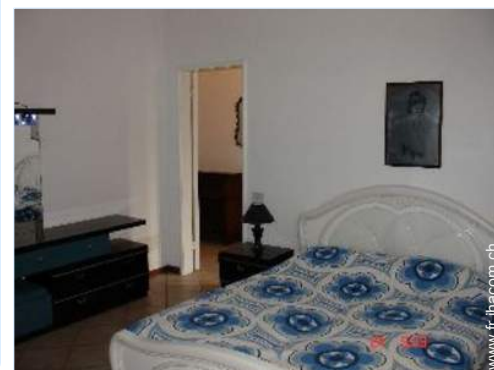

N° annonce 9299

www.fr.ihacom.ch

Internet
Holiday
Ads

Internet
Holiday
Ads

Intérieur

- **Capacité d'accueil :**
4 personne(s) - 3 adultes, 1 enfant(s)
- **Superficie habitable :**
45m²
- **Agencement intérieur :**
1 chambre(s), 1 salle(s) de douche, 1 WC, séjour 20m², grande cuisine américaine
- **Couchage - lit(s) :**
1 lit(s) double(s), 1 canapé-lit(s) 1pers, 1 lit tiroir 1 pers, 1 lit(s) bébé
- **Confort :**
T.V., cable/satellite, accès internet haut débit, armoire, placard, ventilateur mural, chauffage central, rideaux, volets roulants
- **Equipement ménager :**
Vaisselle/couverts, ustensiles et batterie de cuisine, cafetière, bouilloire électrique, presse-agrumes, cuisinière à gaz, four, micro-ondes, hotte aspirante, réfrigérateur, congélateur, lave-linge, fer à repasser, planche à repasser