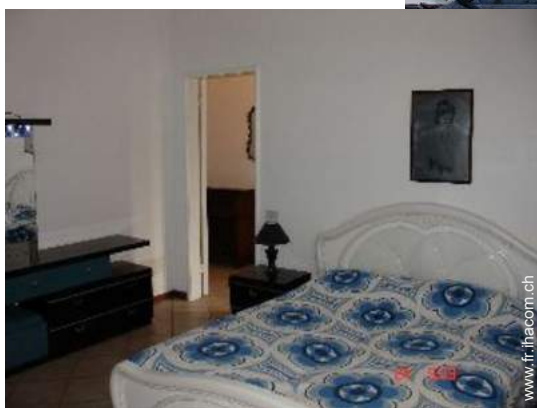

Location de vacances

Côte étrusque

Appartement

Appartement au rez-de-chaussée,
entrée individuelle, dans un(e) Maison
Toscane de plain-pied

Cadre : citadin, serein

Capacité : 4 personne(s)

Chambre(s) : 1

Livourne - Province de Livourne (LI) - Toscane

N° annonce 9299

www.fr.ihacom.ch

Internet
Holiday
Ads

Internet
Holiday
Ads

Intérieur

- **Capacité d'accueil :**
4 personne(s) - 3 adultes, 1 enfant(s)
- **Superficie habitable :**
45m²
- **Agencement intérieur :**
1 chambre(s), 1 salle(s) de douche, 1 WC, séjour 20m², grande cuisine américaine
- **Couchage - lit(s) :**
1 lit(s) double(s), 1 canapé-lit(s) 1pers, 1 lit tiroir 1 pers, 1 lit(s) bébé
- **Confort :**
T.V., cable/satellite, accès internet haut débit, armoire, placard, ventilateur mural, chauffage central, rideaux, volets roulants
- **Equipement ménager :**
Vaisselle/couverts, ustensiles et batterie de cuisine, cafetière, bouilloire électrique, presse-agrumes, cuisinière à gaz, four, micro-ondes, hotte aspirante, réfrigérateur, congélateur, lave-linge, fer à repasser, planche à repasser