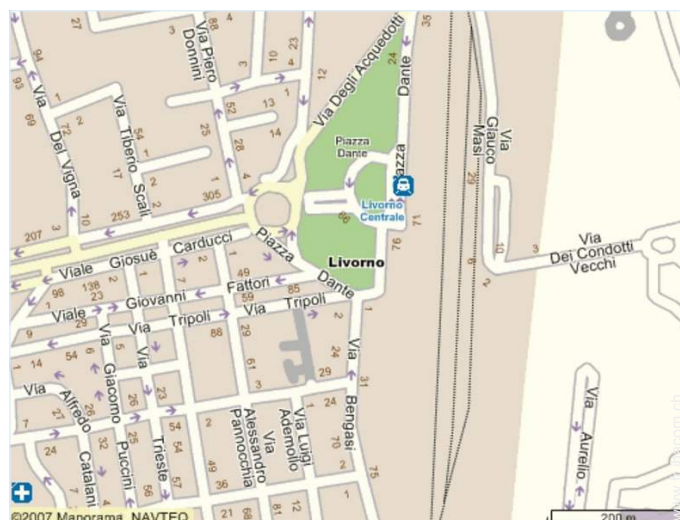

- **Site** :

- Patinoire 1km
- Mer/océan 4km
- Plage de sable 4km
- Piscine publique 3km
- Parcours de golf 18 trous 10km
- Base nautique 5km
- Falaise 7,5km
- Via ferrata 800m

- **Commodités** :

- Centre ville 1,5km
- Arrêt/station de bus 300m
- Location linge blanchisserie <50m
- Boulangerie <50m
- Super marché <50m
- Salon de coiffure <50m
- Poste 100m
- Banque 100m
- Pharmacie 300m
- Hôpital 500m

Album photos - 1

Plan d'accès

Localisation & Accès

Coordonnées GPS en degrés, minutes, secondes: Latitude 43°33'2.76"N - Longitude 10°20'3.95"E (Hébergement)

Adresse

→ Via Bengasi n. 63
57100 Livourne

• Autoroute (sortie) A12 GENOVA-ROSIGNANO

→ Livourne, Province de Livourne, Toscane, Italie
→ Distance : 4km
→ Temps : 5'

- Florence : Distance : 80km
- San Gimignano : Distance : 80km
- Pise : Distance : 19km

Contact

Nom	M. SIGNORINI Franco CASA VACANZE PORTA ATERRA
Adresse	Via Bengasi 63
Ville	57124 LIVORNO
Pays	Italie
Tél. Fixe	+39 3282316699 (Italie) De 07:00 AM à 07:00 PM (GMT/UTC +01:00)
Tél. Mobile	+39 335230601 (Italie)
Télécopie	+39 0586890047 (Italie)
Langues parlées	