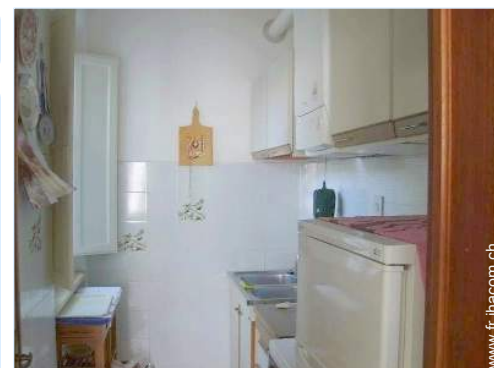

Extérieur

- **Installation extérieure :**
  Terrasse 4m²
- **Cadre extérieur :**
  Jardin 300m²
- **Equipements extérieurs :**
  Table(s) de jardin, 4 chaise(s) de jardin, parasol, 2 transat(s)

kitchenette

Services

- **Linge :**
  Draps possible en sus (1 fois/semaine +36CHF *), Couverture(s), Couette(s), Oreiller(s)
- **Maison :**
  Nettoyage de départ possible en sus (+60CHF *)

Informations pratiques

- **Informations pratiques**
  Enfants bienvenus
  Couverture téléphonie mobile, transport personnel souhaitable
  Eau : chaude/froide
  Tension électrique : 220-240V / 50Hz
  Alimentation électrique : secteur