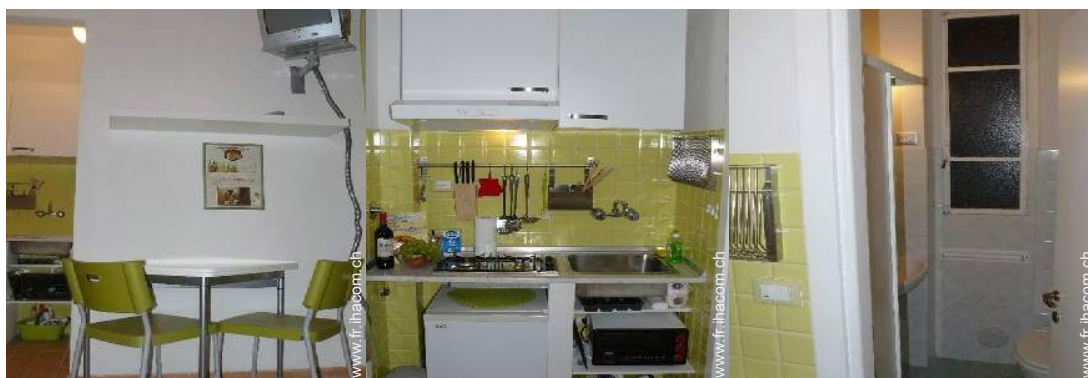

T.V.

coin cuisine

aménagement intérieur