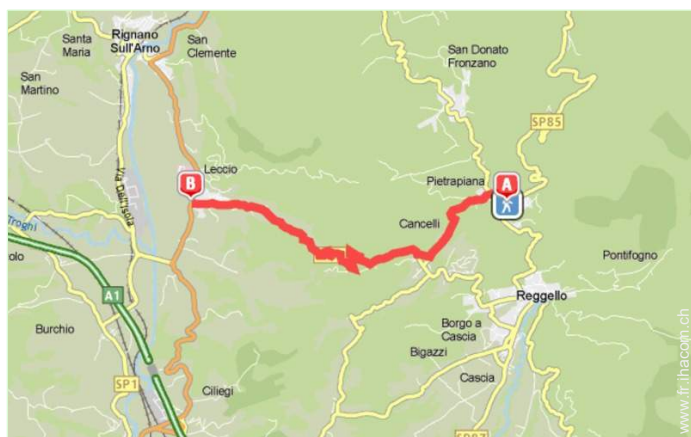

Localisation & Accès

Coordonnées GPS en degrés, minutes, secondes: Latitude 43°42'6"N - Longitude 11°32'36"E (Hébergement)

Adresse

→ Via Casalino 66
50066 Pietrapiana

• Autoroute (sortie) A1 Incisa in Val d'Arno