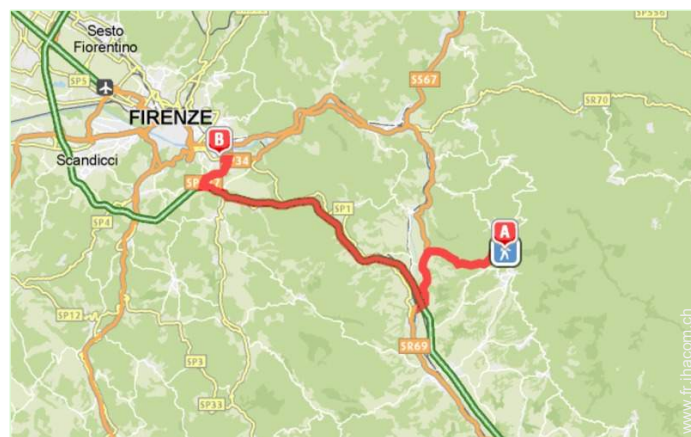

Localisation & Accès

Coordonnées GPS en degrés, minutes, secondes: Latitude 43°42'6"N - Longitude 11°32'36"E (Hébergement)

Adresse

→ Via Casalino 66
50066 Pietrapiana

• Autoroute (sortie) A1 Incisa in Val d'Arno