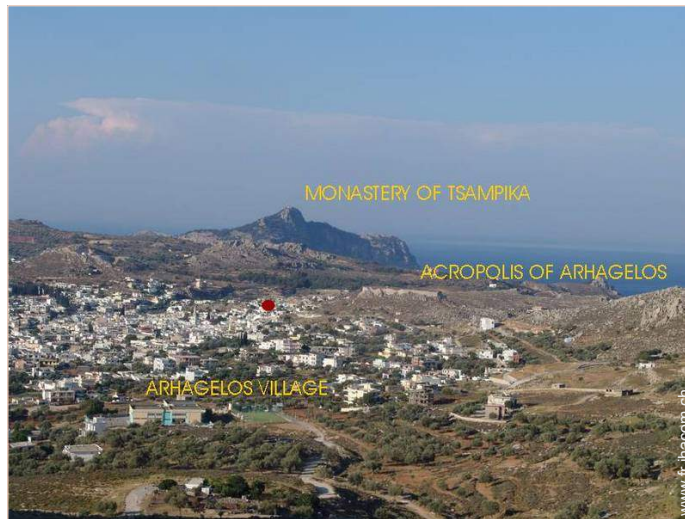

Location de vacances de Charme
Archangelos - Grèce
"ACROPOLIS ROCK"

7
[Réserver](#)

Plan d'accès

Localisation & Accès

Coordonnées GPS en degrés, minutes, secondes: Latitude 36°12'48"N - Longitude 28°7'7"E ([Hébergement](#))

Adresse

→ Κοκκινόχωμα
851 02 Archangelos

• [Aéroport Rhodes](#)

→ Rhodes, Île de Rhodes, Sud de l'Égée - Dodécanèse, Grèce
→ Distance : 22km
→ Temps : 30'

• [Gare maritime Rhodes](#)

→ Rhodes, Île de Rhodes, Sud de l'Égée - Dodécanèse, Grèce
→ Distance : 29km
→ Temps : 40'

- Rhodes : Distance : 29km
- Lindos : Distance : 16km

Contact

Nom	M. MAGOS K
Adresse	Archangelos
Ville	85100 ARCHAGELOS - RHODES
Pays	Grèce
Tél. Fixe	+30 2241094233 (Grèce) De 10:15 AM à 02:15 PM
Tél. Mobile	+30 6944440717 (Grèce)
Langues parlées	

N° annonce 16634

www.fr.ihacom.ch