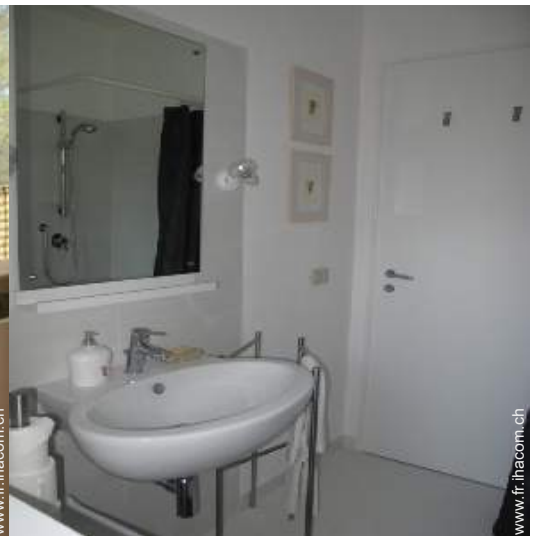

Internet
Holiday
Ads

DE PARTICULIER A PARTICULIER

cuisine

Intérieur

- **Capacité d'accueil :**
4 personne(s) - 2 adultes, 2 enfant(s)
- **Superficie habitable :**
90m²
- **Agencement intérieur :**
1 pièce(s), 2 chambre(s), cabine nuit, 1 salle (s) de bain, 1 salle(s) de douche, 1 WC, séjour 28m², coin cuisine, salle à manger, salon télévision, véranda
- **Couchage - lit(s) :**
1 lit(s) double(s), 2 lit(s) simple(s), 1 canapé-lit(s) 1pers, 1 possibilité couchage(s) supplémentaire(s)
- **Confort :**
T.V., armoire, sèche-cheveux, intégralement climatisé, chauffage électrique, baie vitrée
- **Equipement ménager :**
Vaisselle/couverts, ustensiles et batterie de cuisine, machine à café espresso, bouilloire électrique, grille-pain, grille-viande, cuisinière à gaz, réfrigérateur, congélateur, lave-linge, fer à repasser, planche à repasser

salle(s) de bain

Album photos - 1

véranda

façade

lit(s) double(s)

cuisine

salle(s) de bain

Album photos - 2