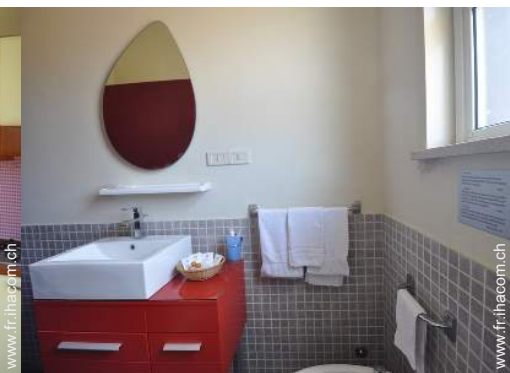

salle(s) de bain