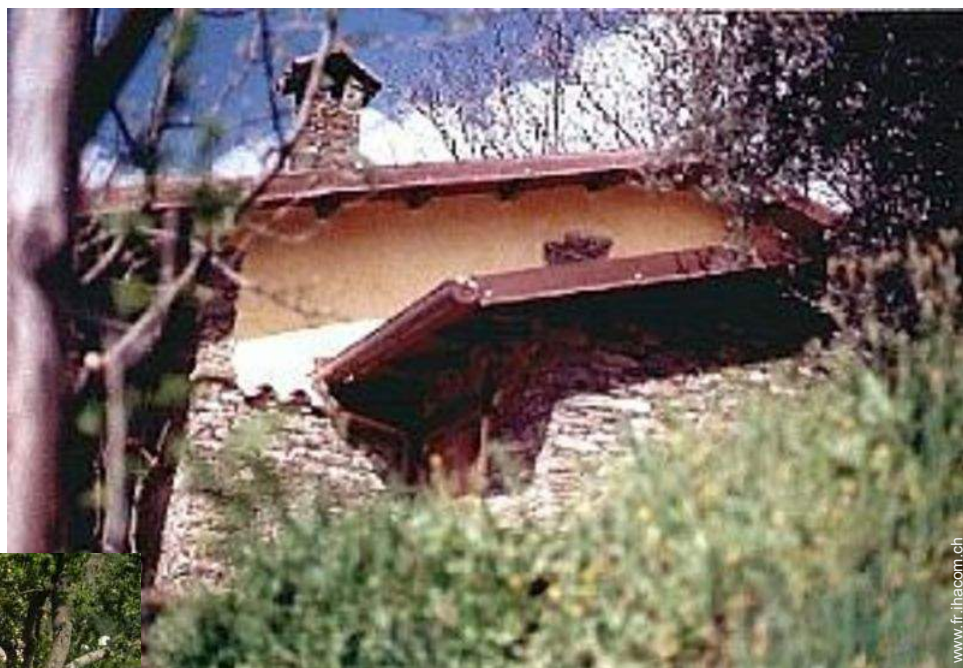

Location de vacances de Prestige Barbagia "Su foxile"

Chalet de Montagne de Prestige,
individuel(le), de plain-pied, entrée
individuelle, dans un(e) Propriété

Cadre : enchanteur, romantique

Capacité : 6 personne(s)