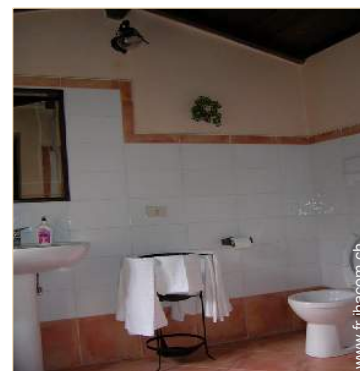

salle(s) de bain

Intérieur

- **Capacité d'accueil :**
6 personne(s) - 4 adultes, 2 enfant(s)
- **Superficie habitable :**
60m²
- **Agencement intérieur :**
2 pièce(s), 2 chambre(s), 2 salle(s) de bain, 2 salle(s) de douche, 2 WC, séjour, salon, kitchenette, coin du feu, véranda
- **Couchage - lit(s) :**
2 lit(s) double(s), 2 possibilité couchage(s) supplémentaire(s)
- **Confort :**
Cheminée, T.V., prise antenne t.v., ordinateur, câble/satellite, armoire, sèche-cheveux, moustiquaire aux fenêtres, chauffage électrique, poêle à bois, baie vitrée, double-vitrage
- **Equipement ménager :**
Vaisselle/couverts, ustensiles et batterie de cuisine, cafetière, machine à café espresso, grille-viande, cuisinière à gaz, micro-ondes, hotte aspirante, réfrigérateur, aspirateur, fer à repasser, planche à repasser