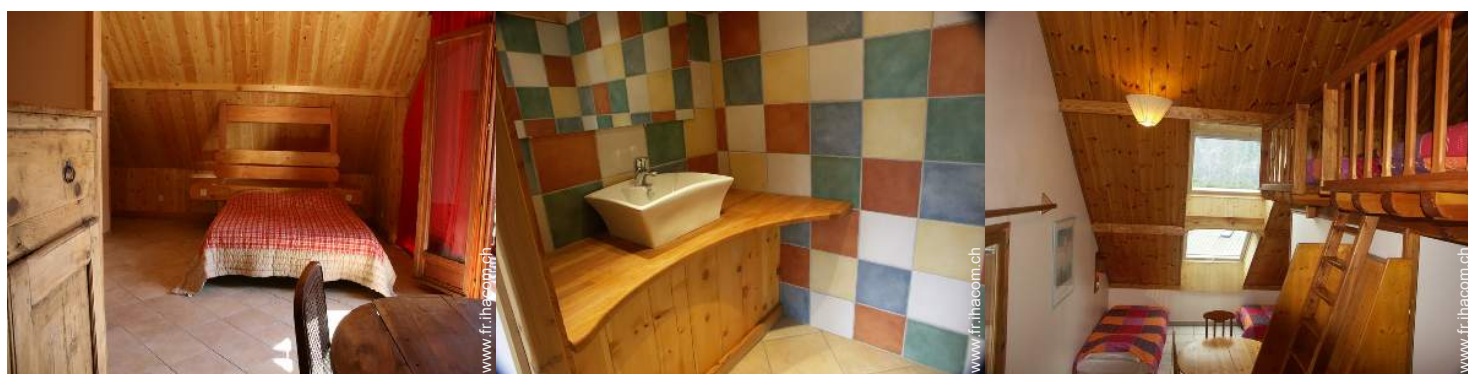

Montagne

séjour

Intérieur

- **Capacité d'accueil :**
20 personne(s)
- **Superficie habitable :**
280m²
- **Agencement intérieur :**
10 pièce(s), 7 chambre(s), 3 salle(s) de bain, 4 salle(s) de douche, 8 WC, séjour 40m², salon 20m², cuisine indépendante, salon télévision
- **Couchage - lit(s) :**
5 lit(s) double(s), 6 lit(s) simple(s), 2 lits superposés
- **Confort :**
T.V., lecteur DVD, jeux de société, collection de livres, armoire, placard, penderie, sèche-cheveux, chauffage central, poêle suédois, baie vitrée, fenêtre de toit, rideaux, stores, double-vitrage
- **Équipement ménager :**
Vaisselle/couverts, ustensiles et batterie de cuisine, machine à café électrique, bouilloire électrique, grille-pain, presse-agrumes, robot ménager, crêpière, appareil à raclette, appareil à fondue, cuisinière à gaz, cuisinière électrique, four, hotte aspirante, réfrigérateur, congélateur, lave-vaisselle, lave-linge, aspirateur

Montagne

vue est

séjour

séjour

Album photos - 2

lit(s) double(s)

chambre

vue nord-est