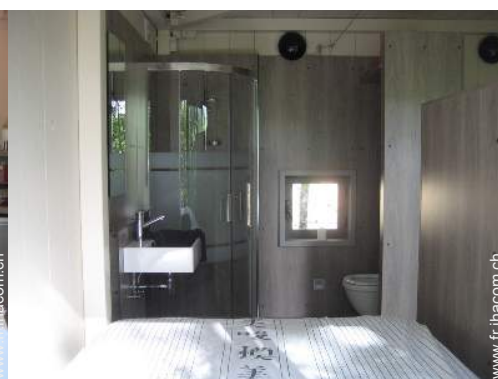

Confort intérieur et équipements

Conditions de réservations

● **Réservation**

→ Versement à la réservation :
30% du montant de la location

● **Location**

→ Taxe de séjours incluse

Modes de paiement acceptés

● Virement bancaire ● Chèque bancaire ●
Espèces

► [Réserver](#)

► [Contacter le propriétaire](#)

Contactez directement les propriétaires

www.fr.ihacom.ch

N° annonce

4126

>> [Réserver](#) <<

Contact

Nom	M. PINNOO Koen
Adresse	Basse Hironde
Ville	07110 VINEZAC
Pays	France
Tél. Fixe	+33 (0) 4 75 88 93 60 (France)
Tél. Mobile	+33 (0) 6 11 76 60 10 (France)

Langues parlées

* Taux de conversion à titre indicatif : 100€ = 125.87$ = 80.11£ = 120.11CHF

N° annonce 4126

www.fr.ihacom.ch