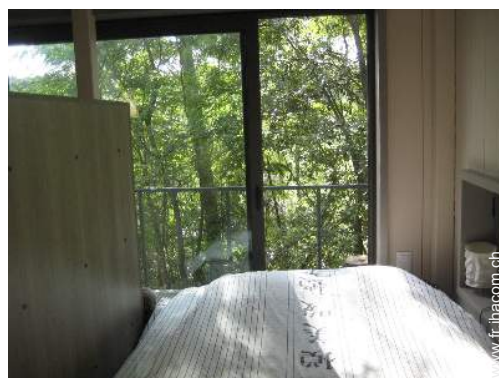

vue depuis la chambre