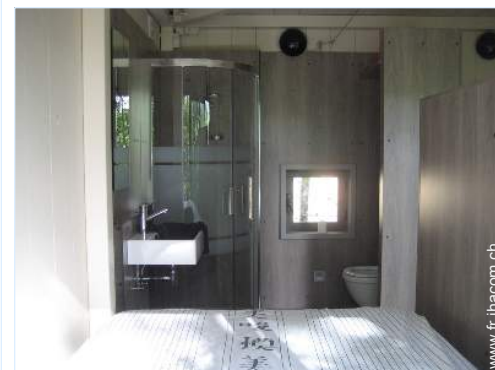

Confort intérieur et équipements