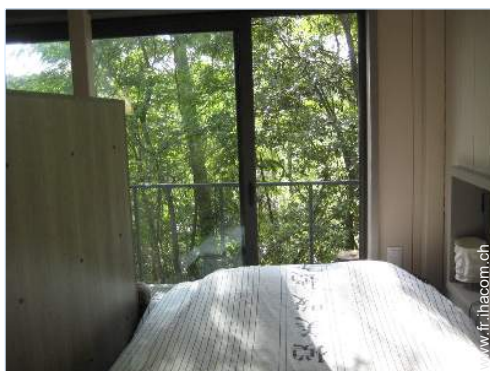

vue depuis la chambre

Environnement & localisation

Campagne

Pêche

Loisirs

- **Loisirs à moins de 20 km / 12 miles :**

Baignade, canoë-kayak, canyoning, tennis, centre équitation, randonnée, VTT (itinéraire circuit), delta plane, ULM, aéronautique (terrain club), planeur (terrain club), balade à cheval, balade à dos d'âne, ATV/Quad, karting, chasse, acrobranche, pêche, terrain de pétanque

- **Encadrement :**

Ecole d'équitation

- **Attraits et détente :**

Restaurant, réserve naturelle, cave et dégustation de vin, casino, thermes, centre de thalassothérapie

Environnement

- **Site :**

- Pistes de ski 50km
- Base aéronautique 5km
- Rivière
- Forêt

- **Commodités :**

- Centre village 1,5km
- Petits commerces 1,5km
- Poste 1,5km