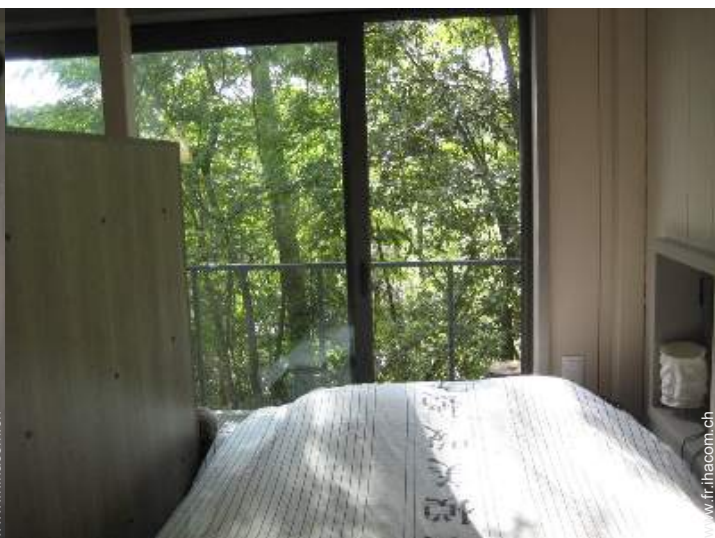

vue depuis la chambre