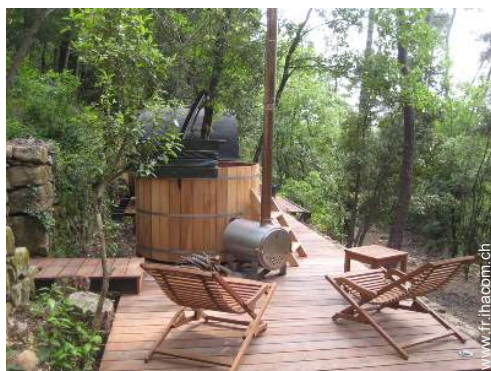

Extérieur

- **Superficie du terrain :**
1 ha
- **Installation extérieure :**
Terrasse, terrasse couverte 16m², balcon 8m²
- **Cadre extérieur :**
Bois 1 ha, rivière
- **Équipements extérieurs :**
Barbecue à gaz, table(s) de jardin, 2 chaise(s) de jardin, 2 chaise(s) longue(s), douche extérieure

sauna

Album photos - 1

coin cuisine

Confort intérieur et équipements

vue depuis la chambre

balcon

sauna

Album photos - 2

jacuzzi

terrace

Cabane dans un arbre

douche extérieure

rivière

sauna

jacuzzi

Cabane dans un arbre