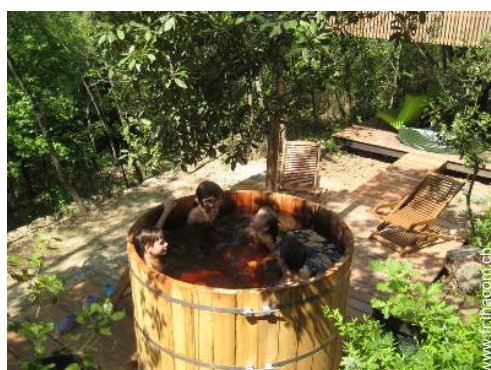

- **Avantages :**
Sauna, jacuzzi, jeux de boules de pétanques

vue depuis la chambre

Environnement & localisation

Campagne

Pêche

Loisirs

- **Loisirs à moins de 20 km / 12 miles :**

Baignade, canoë-kayak, canyoning, tennis, centre équitation, randonnée, VTT (itinéraire circuit), delta plane, ULM, aéronautique (terrain club), planeur (terrain club), balade à cheval, balade à dos d'âne, ATV/Quad, karting, chasse, acrobranche, pêche, terrain de pétanque

Extérieur

- **Superficie du terrain :**
1 ha
- **Installation extérieure :**
Terrasse, terrasse couverte 16m², balcon 8m²
- **Cadre extérieur :**
Bois 1 ha, rivière
- **Équipements extérieurs :**
Barbecue à gaz, table(s) de jardin, 2 chaise(s) de jardin, 2 chaise(s) longue(s), douche extérieure

jacuzzi

terrace

Cabane dans un arbre

douche extérieure

rivière

sauna

jacuzzi

Cabane dans un arbre