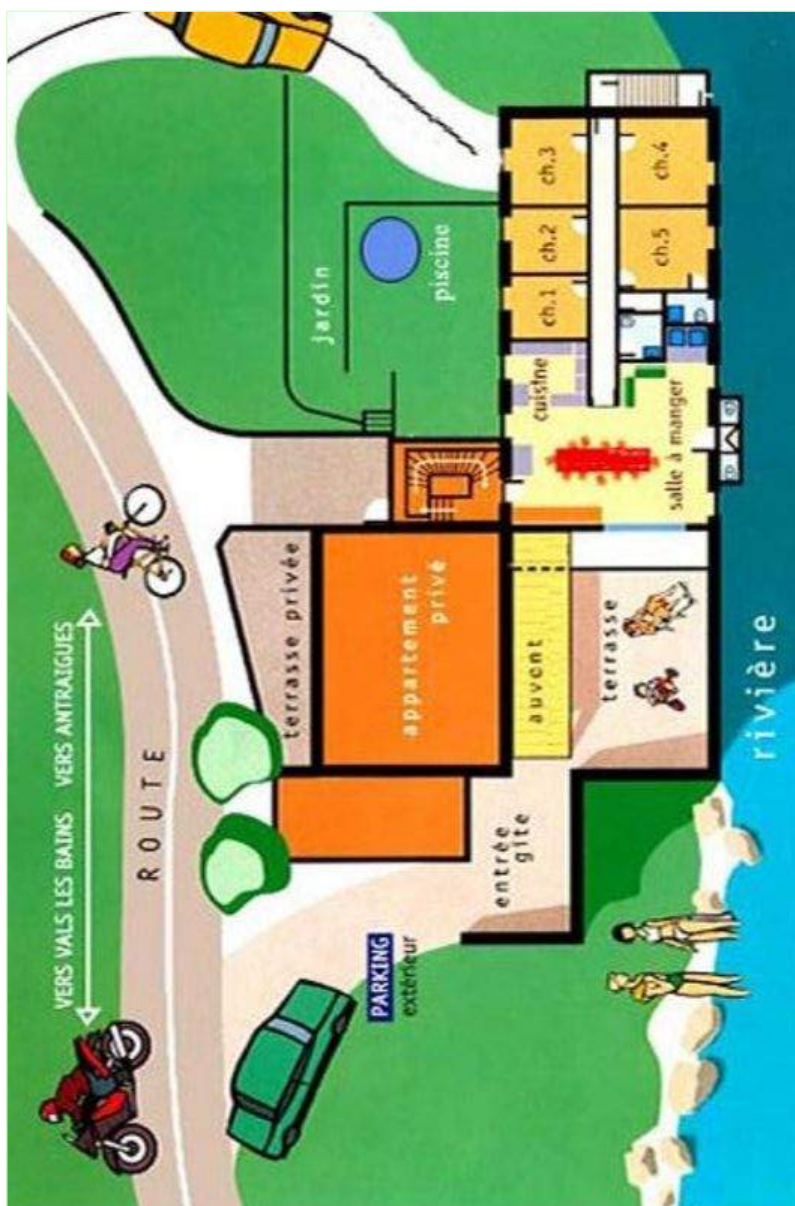

Plan d'agencement