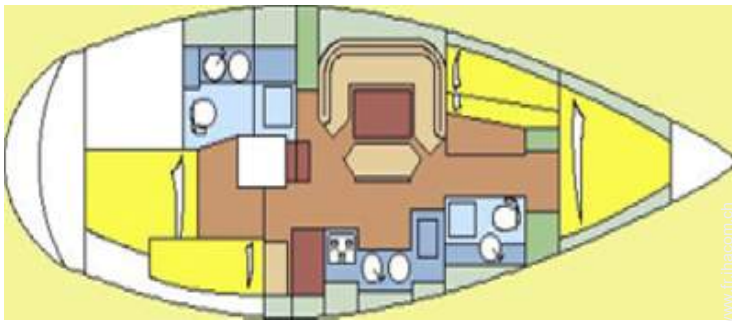

Plan d'agencement