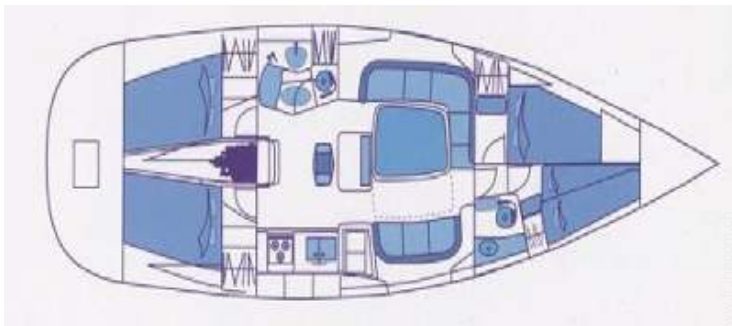

Plan d'agencement