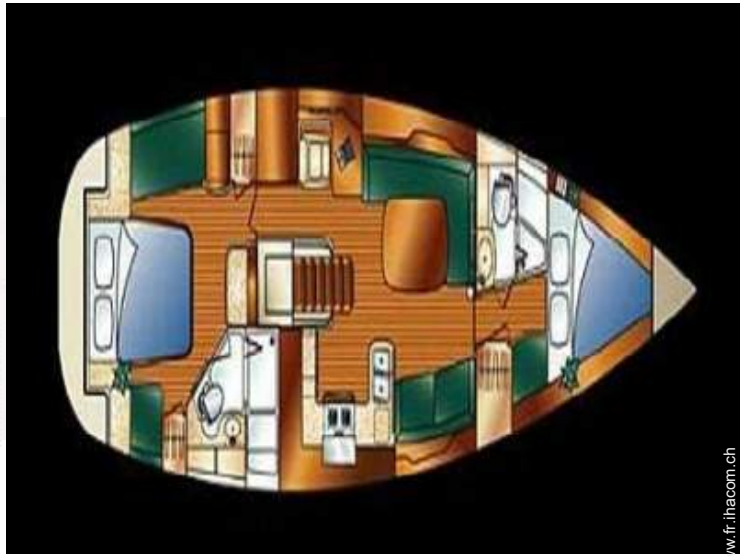

Plan d'agencement