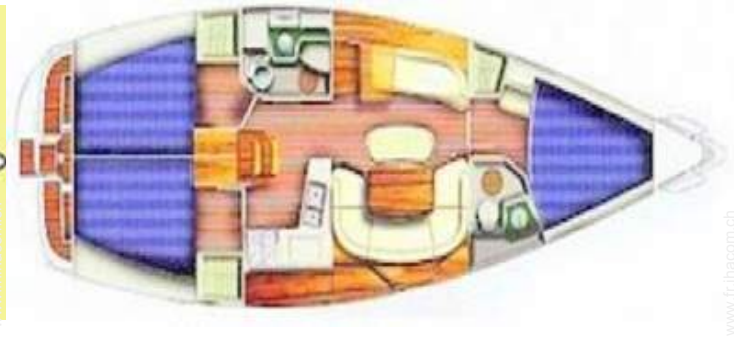

Plan d'agencement