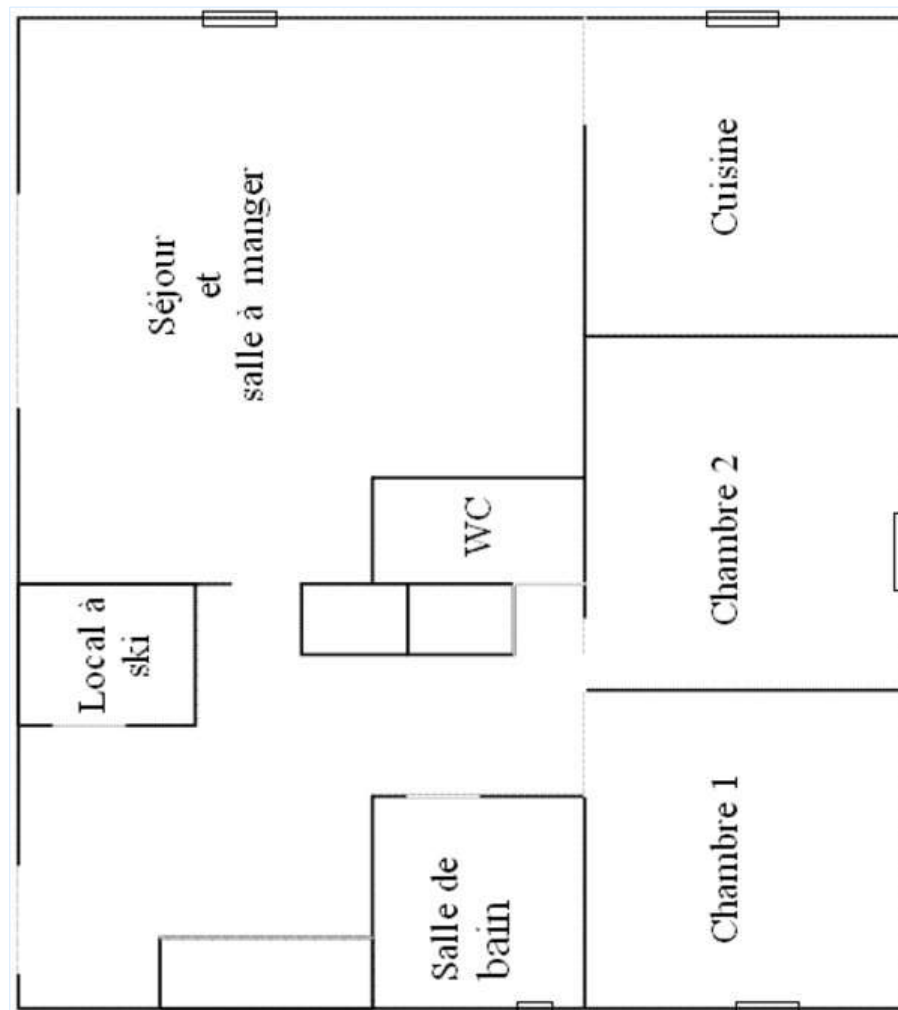

séjour

coin cuisine

séjour

Intérieur

- **Capacité d'accueil :**
6 personne(s)
- **Superficie habitable :**
65m²
- **Agencement intérieur :**
4 pièce(s), 2 chambre(s), 1 salle(s) de bain, 1 WC, séjour 30m², coin cuisine, salle à manger, coin repas, salon télévision
- **Couchage - lit(s) :**
1 lit(s) double(s), 1 canapé-lit(s) 2 pers, 1 lits superposés
- **Confort :**
T.V., lecteur DVD, jeux de société, armoire, placard, moustiquaire aux fenêtres, chauffage électrique, rideaux, double-vitrage
- **Equipement ménager :**
Vaisselle/couverts, ustensiles et batterie de cuisine, cafetière, machine à café électrique, bouilloire électrique, grille-pain, presse-agrumes, robot ménager, crêpière, appareil à raclette, plaques de cuisson, four, micro-ondes, hotte aspirante, réfrigérateur, congélateur, lave-vaisselle, aspirateur, fer à repasser, planche à repasser

lit(s) double(s)

Plan d'agencement

Album photos - 1

coin cuisine

séjour

séjour

Album photos - 2

séjour