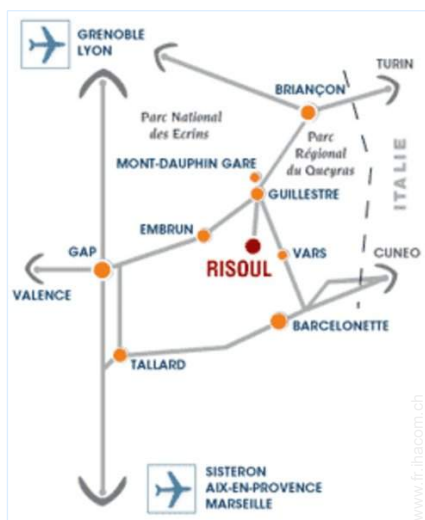

lit(s) double(s)

lits superposés

l'appartement

Plan d'accès

Localisation & Accès

Coordonnées GPS en degrés, minutes, secondes: Latitude 44°37'23.78"N - Longitude 6°38'5.26"E ([Hébergement](#))

Adresse

→ Station
05600 Risoul

- Guillemestre : Distance : 14km
- Embrun : Distance : 34km
- Briançon : Distance : 60km

Contact

Nom	Mme SOLARI Annick
Adresse	Chalet Pitchounette
Ville	05600 RISOUL STATION
Pays	France
Tél. Mobile	+33 (0) 662818966 (France)