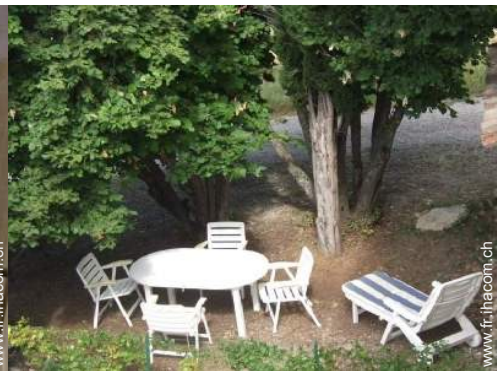

Installation extérieure