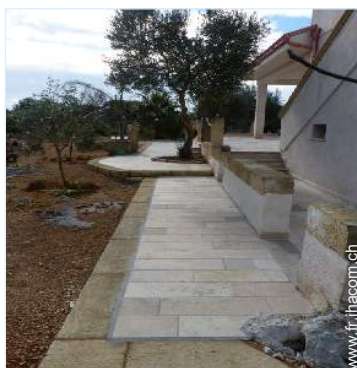

Intérieur

- **Capacité d'accueil :**
  10 personne(s)
- **Superficie habitable :**
  120m²
- **Agencement intérieur :**
  3 chambre(s), 2 salle(s) de bain, 2 salle(s) de douche, 2 WC, séjour 18m², coin cuisine, coin repas, coin du feu, véranda
- **Couchage - lit(s) :**
  3 lit(s) double(s) à baldaquin, 1 canapé-lit(s) 2 pers, 1 lits superposés
- **Confort :**
  T.V., prise antenne t.v., armoire, douche massante, moustiquaire aux fenêtres, partiellement climatisé, double-vitrage, alarme vol
- **Equipement ménager :**
  Vaisselle/couverts, ustensiles et batterie de cuisine, cafetière, grille-viande, cuisinière à gaz, four, hotte aspirante, réfrigérateur, congélateur, lave-linge, aspirateur

Extérieur

- **Superficie du terrain :**
  5000m²
- **Installation extérieure :**
  Terrasse couverte 28m², terrasse sur toit 90m², solarium 35m², belvédère
- **Cadre extérieur :**
  Terrain clos 5000m², jardin, palmeraie < 100m², oliveraie 2000m², puits/source
- **Equipements extérieurs :**
  Barbecue, table(s) de jardin, 10 chaise(s) de jardin, 2 transat(s), douche extérieure

Services

- **Maison :**
  Nettoyage de départ possible en sus (+96CHF *)

Informations pratiques

- **Informations pratiques**
  Enfants bienvenus
  Animaux acceptés sous conditions (s'informer auprès du propriétaire)
  Location non fumeur, couverture téléphonique mobile, transport personnel souhaitable
  Eau : chaude/froide
  Tension électrique : 220-240V / 50Hz
  Alimentation électrique : secteur

Vue