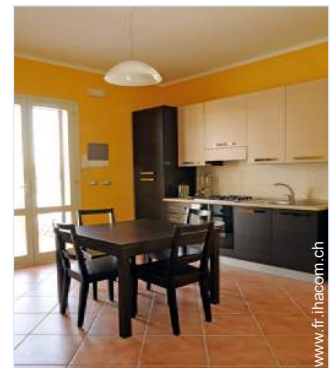

Equipements intérieurs

vue depuis la cuisine

Equipements intérieurs

Intérieur

- **Capacité d'accueil :**
5 personne(s) - 2 adultes, 3 enfant(s)
- **Superficie habitable :**
38m²
- **Agencement intérieur :**
2 pièce(s), 1 chambre(s), 1 salle(s) de bain, 1 salle(s) de douche, 1 WC, séjour, coin cuisine
- **Couchage - lit(s) :**
1 lit(s) double(s), 1 lit(s) escamotable(s) 2 pers, 1 lit(s) escamotable(s) 1pers, 1 possibilité couchage(s) supplémentaire(s)
- **Confort :**
T.V., prise antenne t.v., armoire, coffre sécurisé, sèche-cheveux, moustiquaire aux fenêtres, intégralement climatisé, chauffage électrique, rideaux, double-vitrage
- **Equipement ménager :**
Vaisselle/couverts, ustensiles et batterie de cuisine, cafetière, cuisinière à gaz, four, réfrigérateur, congélateur, lave-linge