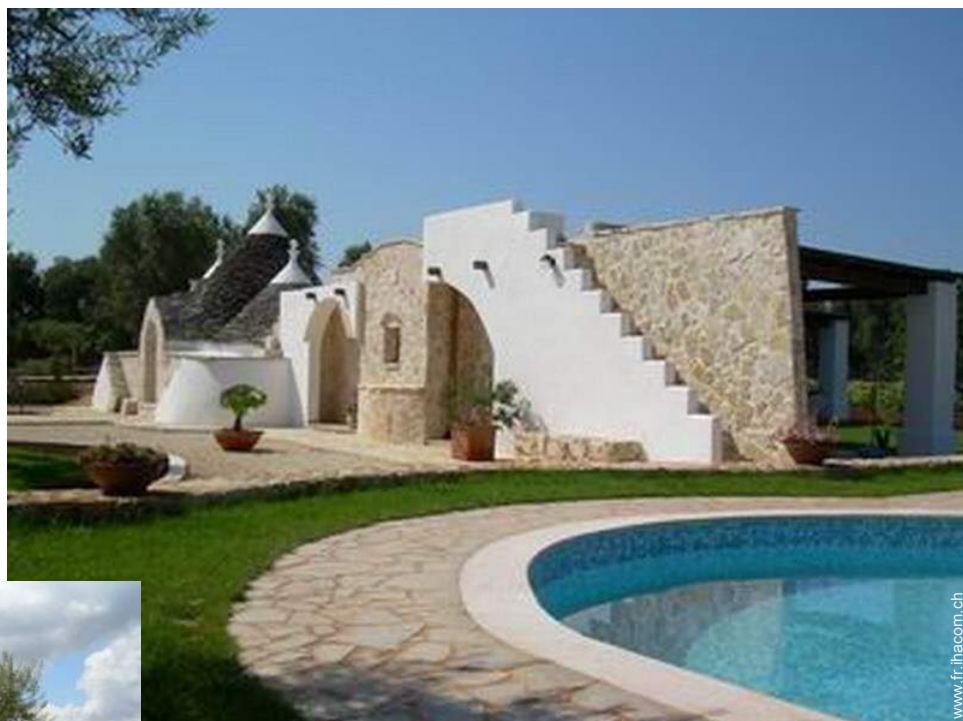

Location de vacances Salento "La Petra Nera"

Demeure en Pierre, individuel(le),
de plain-pied, entrée individuelle, dans
un(e) Propriété

Cadre : propice au repos, typique

Capacité : 10 personne(s)

Chambre(s) : 4

Demeure en Pierre, individuel(le), de plain-pied, entrée individuelle, dans un(e) Propriété

- **Idéal pour tout public, famille**
- **Vue** : panoramique, sans vis à vis, dominante, piscine, coucher de soleil exceptionnel, nocturne scintillante
- **Cadre** : propice au repos, typique