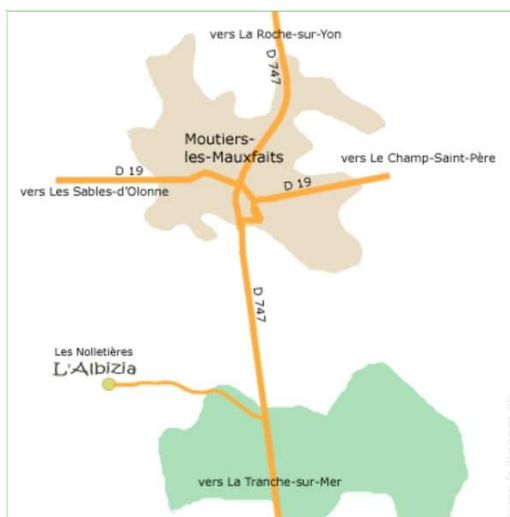

salon télévision

salle(s) de douche

salle(s) de douche

Plan d'accès

Localisation & Accès

Coordonnées GPS en degrés, minutes, secondes: Latitude 46°28'54.95"N - Longitude 1°26'4.57"O ([Hébergement](#))

Adresse