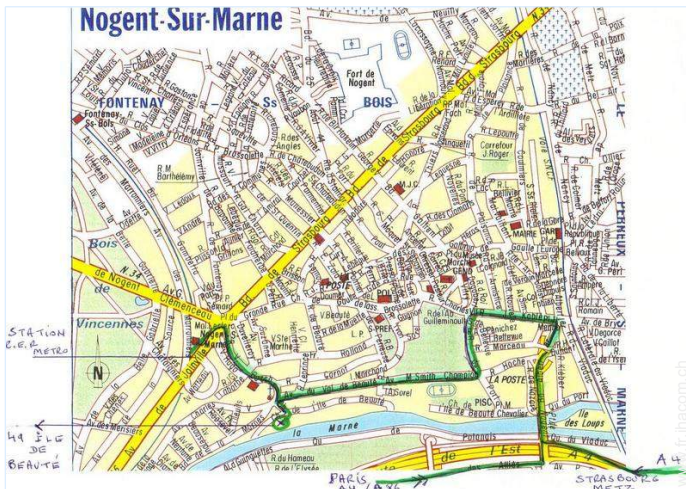

vue depuis le jardin/parc

chemin de promenade

vue sur rivière

Plan d'accès

Localisation & Accès

Coordonnées GPS en degrés, minutes, secondes: Latitude 48°50'20.868"N - Longitude 2°29'26.34"E (Ville)

Adresse

→ 49 ile de beauté
94130 Nogent sur Marne

• Autoroute (sortie) A4/A86 n°5 nogentle perreux

→ Nogent sur Marne, Val de Marne, Paris - Île de France, France
→ Distance : 1km
→ Temps : 5'

• Aéroport orly/roissy cdg

→ Nogent sur Marne, Val de Marne, Paris - Île de France, France
→ Distance : 17km
→ Temps : 45'

• Gare ferroviaire Paris Gare de Lyon

→ Paris, Paris, Paris - Île de France, France
→ Distance : 7,5km
→ Temps : 15'

- Paris : Distance : 11km
- Vincennes : Distance : 3km
- Champs sur Marne : Distance : 20km

Contact

Nom	M., Mme SCHMIDT Daniel
Adresse	49 ile de beauté
Ville	94130 NOGENT-SUR-MARNE
Pays	France
Tél. Fixe	+33 (0) 48736010 (France) De 09:30 AM à 09:45 PM (GMT/UTC)
Tél. Mobile	+33 (0) 661580728 (France)