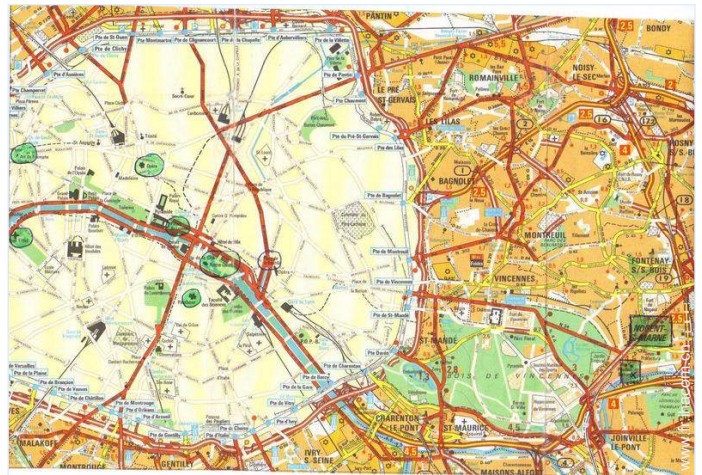

vue depuis le jardin/parc

chemin de promenade

vue sur rivière

Plan d'accès

Localisation & Accès

Coordonnées GPS en degrés, minutes, secondes: Latitude 48°50'20.868"N - Longitude 2°29'26.34"E (Ville)

Adresse

→ 49 ile de beauté
94130 Nogent sur Marne

• Autoroute (sortie) A4/A86 n°5 nogentle perreux

→ Nogent sur Marne, Val de Marne, Paris - Île de France, France
→ Distance : 1km
→ Temps : 5'

• Aéroport orly/roissy cdg

→ Nogent sur Marne, Val de Marne, Paris - Île de France, France
→ Distance : 17km
→ Temps : 45'

• Gare ferroviaire Paris Gare de Lyon

→ Paris, Paris, Paris - Île de France, France
→ Distance : 7,5km
→ Temps : 15'