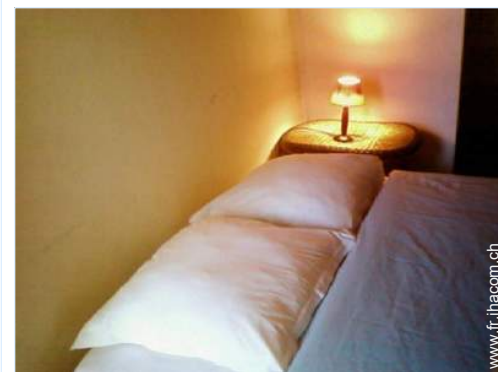

Environnement

- **Site** :

- Piscine publique 500m

- **Commodités** :

- Arrêt/station de bus <50m
- Station de métro 200m
- Location de vélo/VTT 200m
- Location de voiture
- Location linge blanchisserie 100m
- Boulangerie 100m
- Petits commerces <50m
- Super marché 200m
- Salon de coiffure <50m
- Cyber café 50m
- Poste 300m
- Banque <50m
- Médecin <50m

Couchage - lit(s)