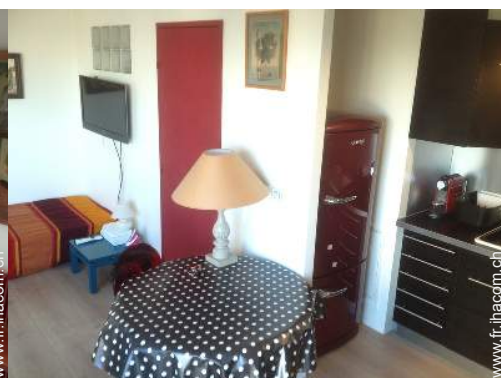

coin repas

Conditions de réservations

● Réservation

- → Versement à la réservation : 180CHF *
- → Versement du solde : à la remise des clefs
- → Caution demandée : 240CHF *

● Location

- → Charges comprises
- → Taxe de séjours incluse
- → Forfait ménage départ inclus

▶ [Réserver](#)

▶ [Contacter le propriétaire](#)

Modes de paiement acceptés

- Mandat postal international
- Virement bancaire
- PayPal
- Espèces

Contactez directement les propriétaires

www.fr.ihacom.ch

N° annonce
6004

>> [Réserver](#) <<

Contact

Nom Mme CITRON Bérandère
Adresse 20 rue des Curés Durand
Ville 83400 HYÈRES
Pays France
Tél. Fixe +33 (0) 3 25 32 42 70
(France) De 09:00 AM à 08:30 PM (GMT/UTC +02:00)
Tél. Mobile +33 (0) 6 86 57 83 87
(France)

Langues parlées

* Taux de conversion à titre indicatif : 100€ = 125.87$ = 80.11£ = 120.11CHF

N° annonce 6004

www.fr.ihacom.ch

>> LOCATIONS DE VACANCES

Internet
Holiday
Ads

Internet
Holiday
Ads

DE PARTICULIER A PARTICULIER