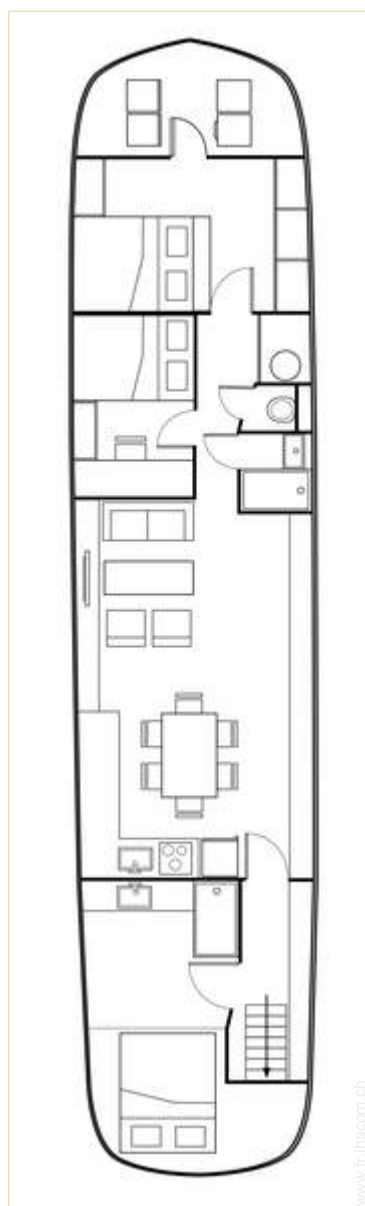

## Intérieur

- **Capacité d'accueil :**  
6 personne(s)
- **Superficie habitable :**  
100m<sup>2</sup>
- **Agencement intérieur :**  
4 pièce(s), 3 chambre(s), 2 salle(s) de douche, 1 WC, salon, cuisine américaine, salon télévision, bureau, cellier
- **Couchage - lit(s) :**  
1 lit(s) double(s), 2 lit(s) queen-size(s)
- **Confort :**  
T.V., chaine hifi, lecteur DVD, collection de livres, prise antenne t.v., téléphone, cable/satellite, accès internet haut débit, wifi (accès internet sans fil), placard, penderie, sèche-cheveux, partiellement climatisé, chauffage électrique, fenêtre de toit, portail à digicode
- **Equipement ménager :**  
Vaisselle/couverts, ustensiles et batterie de cuisine, machine à café électrique, grille-pain, plaques de cuisson, four, micro-ondes, hotte aspirante, réfrigérateur, congélateur, lave-vaisselle, lave-linge, sèche-linge, aspirateur, fer à repasser, planche à repasser

chambre

chambre

Plan d'agencement

Album photos - 1

vue sur port

vue depuis la terrasse

vue depuis la terrasse

aménagement intérieur

chambre