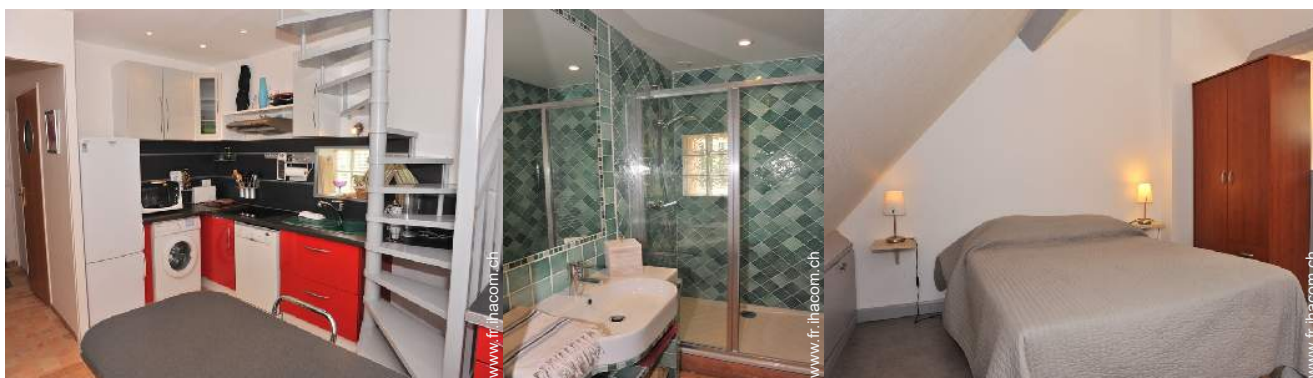

cuisine américaine

salle(s) de bain

grande chambre