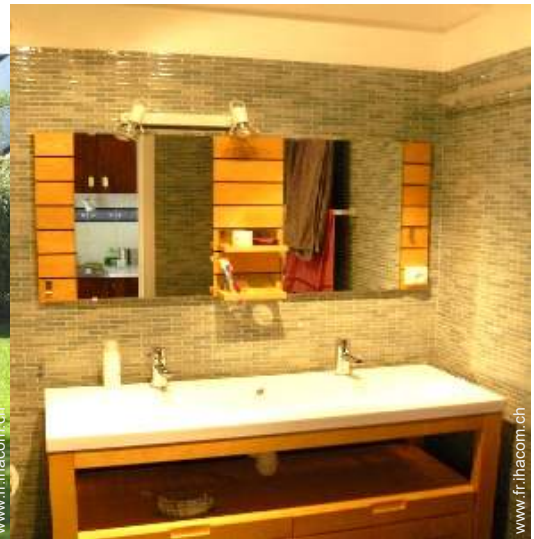

l'appartement

salle(s) de bain