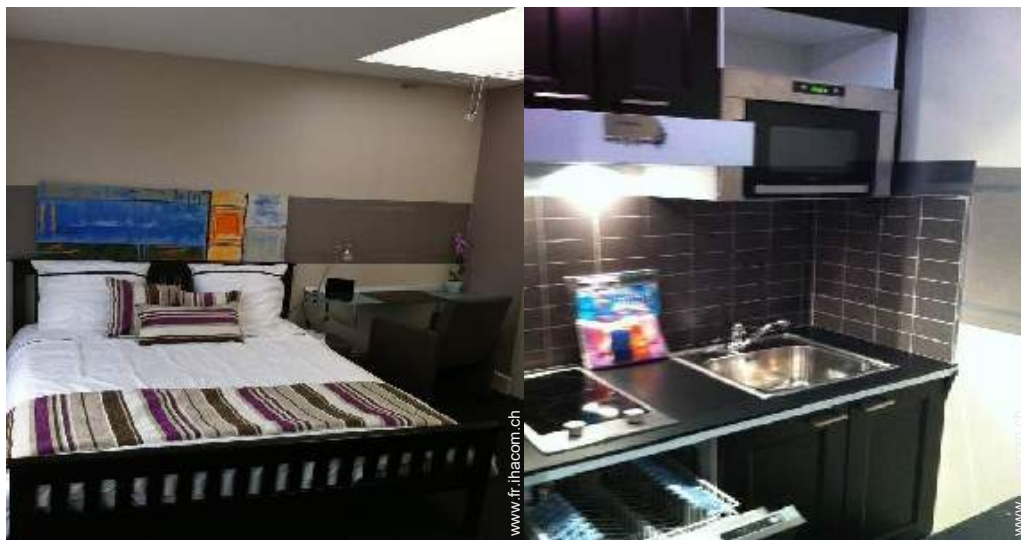

Album photos - 1

coin cuisine