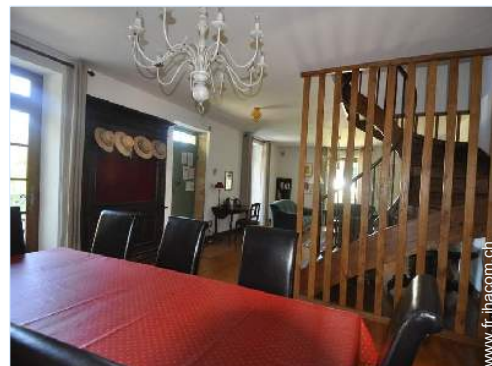

Extérieur

- **Superficie du terrain :**
  5 ha
- **Installation extérieure :**
  Terrasse 35m², terrasse couverte 20m²
- **Cadre extérieur :**
  Pelouse > 1000m², parc arboré 5 ha, potager
- **Equipements extérieurs :**
  Salon d'été, barbecue, table(s) de jardin, chaise(s) de jardin, parasol, salon de jardin, transat(s)

aménagement intérieur

Services

- **Linge :**
  Draps (1 fois/semaine), Linge de toilette (1 fois/semaine), Draps de plage (1 fois/semaine), Couverture(s), Oreiller(s)
- **Maison :**
  Nettoyage de départ possible en sus (+90CHF *), Entretien jardin/piscine

Informations pratiques

- **Informations pratiques**
  Couverture téléphonie mobile, transport personnel souhaitable