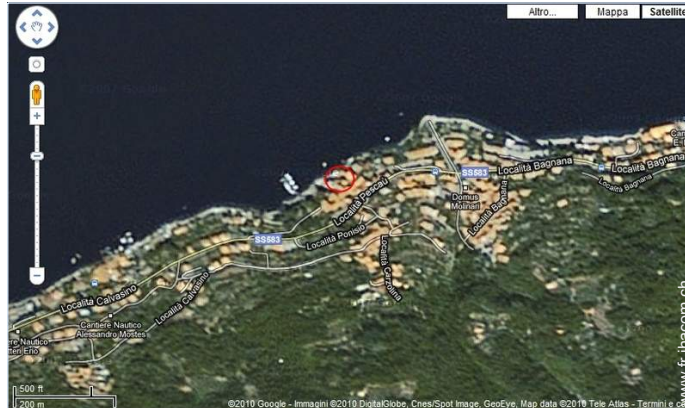

Plan d'accès

Localisation & Accès

Coordonnées GPS en degrés, minutes, secondes: Latitude 45°56'45.96"N - Longitude 9°11'24"E (Hébergement)

Adresse

→ Frazione Pescù 42/a
22025 Lezzeno

● Gare routière (bus) Pescaù

→ Lezzeno, Province de Côme, Lombardie, Italie
→ Distance : 100m

● Aéroport Bergamo Orio al serio

→ Milan, Province de Milan, Lombardie, Italie
→ Distance : 50km
→ Temps : 10'

- Bellagio : Distance : 4km
- Côme : Distance : 23km

Contact

Nom	M. GREGORIO Roberto
Adresse	Frazione Pescù 42/a
Ville	22025 LEZZENO
Pays	Italie
Tél. Fixe	+39 031914960 (Italie) De 10:00 AM à 05:00 PM (GMT/UTC +01:00)
Tél. Mobile	+39 3311221285 (Italie)
Langues parlées