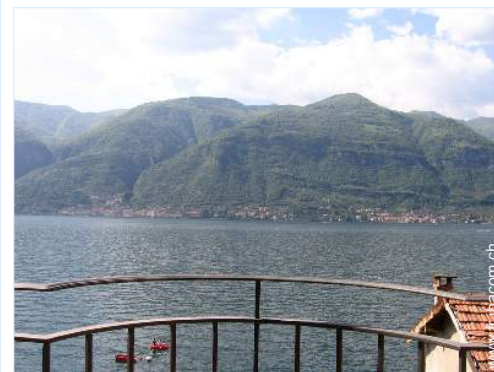

vue depuis l'appartement