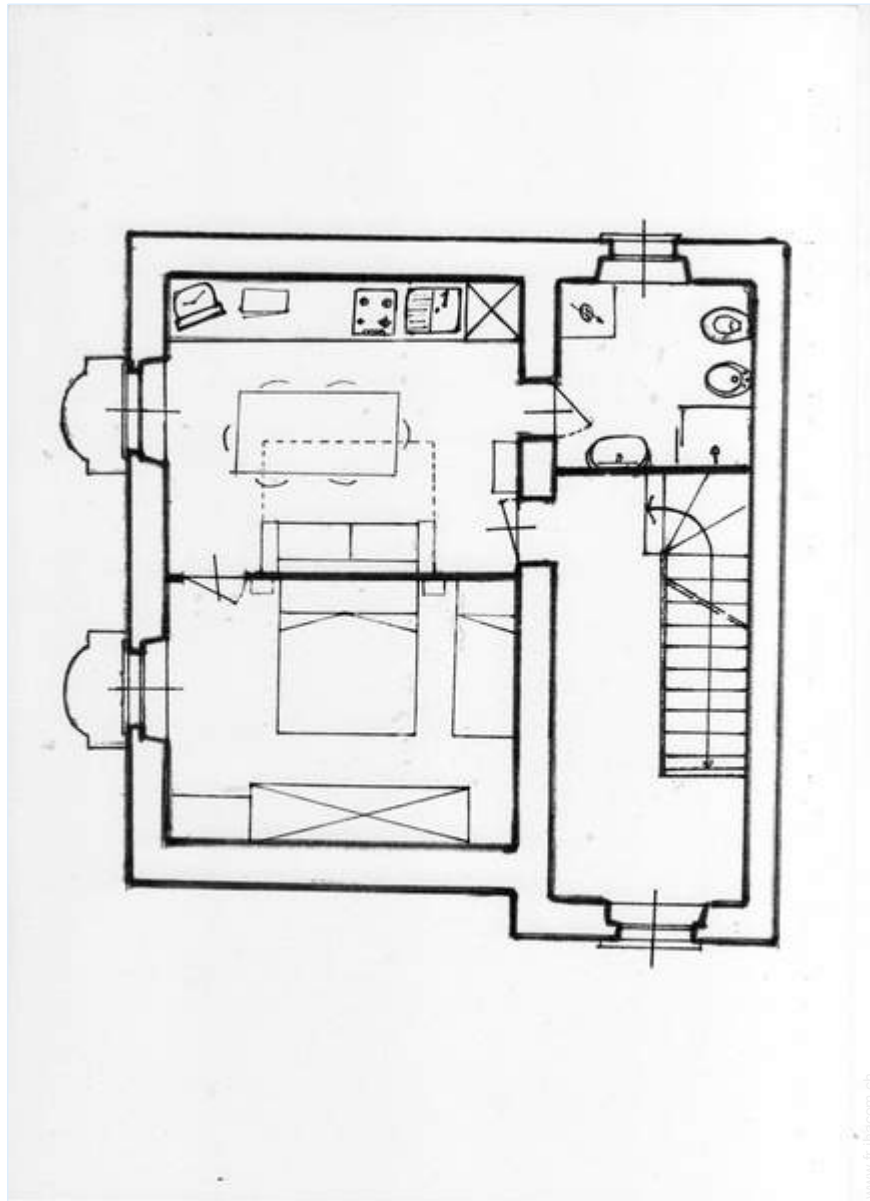

Plan d'agencement