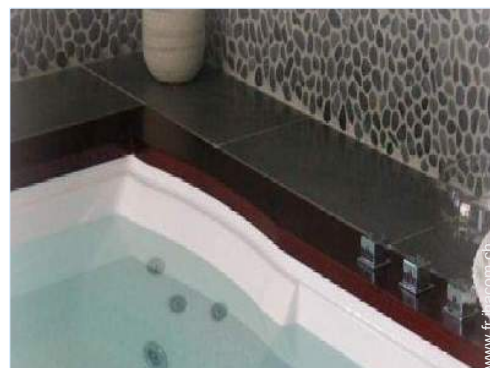

- **Équipements extérieurs :**

Salon d'été, barbecue, table(s) de jardin, 6 chaise(s) de jardin, salon de jardin, 2 chaise(s) longue(s), 6 transat(s), 1 hamac(s), balançoire, douche extérieure

Services

- **Linge :**

Draps (1 fois/semaine), Linge de toilette (1 fois/semaine), Linge de maison (1 fois/semaine), Couverture(s) (1 fois/semaine), Couette(s) (1 fois/semaine), Oreiller(s) (1 fois/semaine)

- **Maison :**

Entretien ménager, Nettoyage de départ possible en sus (+49CHF *), Entretien jardin/piscine, Parking

- **Personnel :**

Soin de beauté possible en sus (+18CHF *), Massage possible en sus (+67CHF *)

Informations pratiques

- **Informations pratiques**

Enfants bienvenus
Couverture téléphonie mobile, transport personnel souhaitable
Eau : chaude/froide
Tension électrique : 220-240V / 50Hz