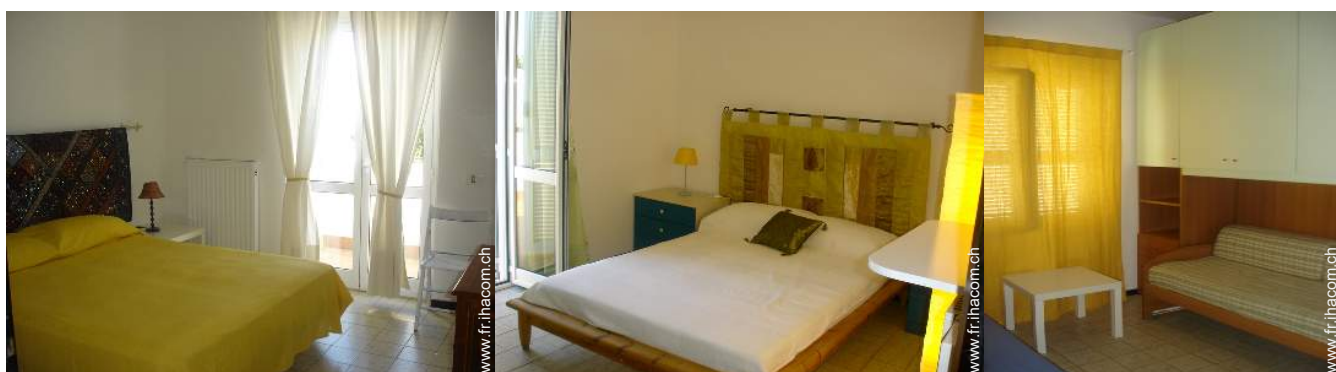

vue depuis la cuisine

Intérieur

- **Capacité d'accueil :**
6 personne(s)
- **Superficie habitable :**
120m²
- **Agencement intérieur :**
4 pièce(s), 3 chambre(s), 2 salle(s) de bain, 2 salle(s) de douche, 2 WC, séjour 15m², salon 20m², cuisine américaine, coin repas, salon télévision, cellier, patio
- **Couchage - lit(s) :**
2 lit(s) double(s), 2 lit(s) simple(s)
- **Confort :**
Cheminée, T.V., armoire, placard, penderie, sèche-cheveux, ventilateur mural, chauffage central, rideaux
- **Equipement ménager :**
Vaisselle/couverts, ustensiles et batterie de cuisine, cafetière, cuisinière à gaz, four, réfrigérateur, lave-vaisselle, lave-linge

Agencement intérieur

Album photos - 1

la maison

salon

séjour

cuisine

Agencement intérieur

Album photos - 2

vue depuis la cuisine

salle(s) de bain

vue depuis le jardin/parc

chambre principale

chambre

chambre junior

salle(s) de bain

jardin