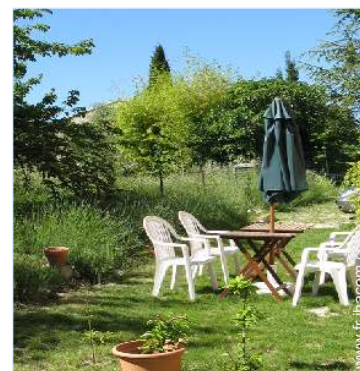

- **Idéal pour tout public, couple**
- **Vue :** jardin/parc
- **Cadre :** calme, citadin
- **Exposition :** Sud-ouest

Les plus

- **Piscine :**
Piscine privée, rectangulaire (longueur 8m, largeur 4m), accès par escalier
- **Parking :**
Parking non couvert : 1 sur le terrain
- **Avantages :**
1 vélo(s)

Piscine

Extérieur

- **Cadre extérieur :**
Cour privée 20m², terrain clos
- **Equipements extérieurs :**
Salon d'été, barbecue, table(s) de jardin, 4 chaise(s) de jardin, parasol

meublier extérieur

Intérieur