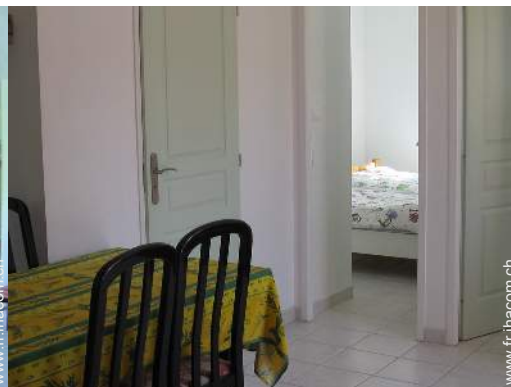

Agencement intérieur et commodités