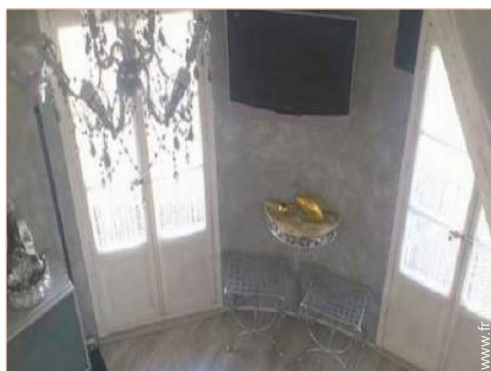

Agencement intérieur

Environnement & localisation

Ville

Loisirs

- **Loisirs à moins de 20 km / 12 miles :**

Baignade, Pédalo, kite surf, golf, centre équitation, poney club, balade à cheval, mini-golf, pêche, pêche à la ligne

- **Attraits et détente :**

Bar/pub, discothèque, restaurant, cinéma, parc et jardin, zoo/parc animalier, réserve naturelle, centre d'exposition, galerie d'art, site historique, musée, théâtre, opéra, festival, antiquité & brocante, boutique d'artisanat, cave et dégustation de vin, casino, thermes, sauna

Environnement

- **Site :**

- Plage de sable 15km
- Plage de naturisme 20km
- Parcours de golf 18 trous 20km
- Port de plaisance 20km

- **Commodités :**

- Centre ville
- Arrêt/station de bus
- Boulangerie
- Petits commerces
- Boutiques de luxe et marques
- Salon de coiffure
- Cyber café
- Poste
- Banque
- Distributeur automatique de billets
- Pharmacie
- Médecin
- Hôpital