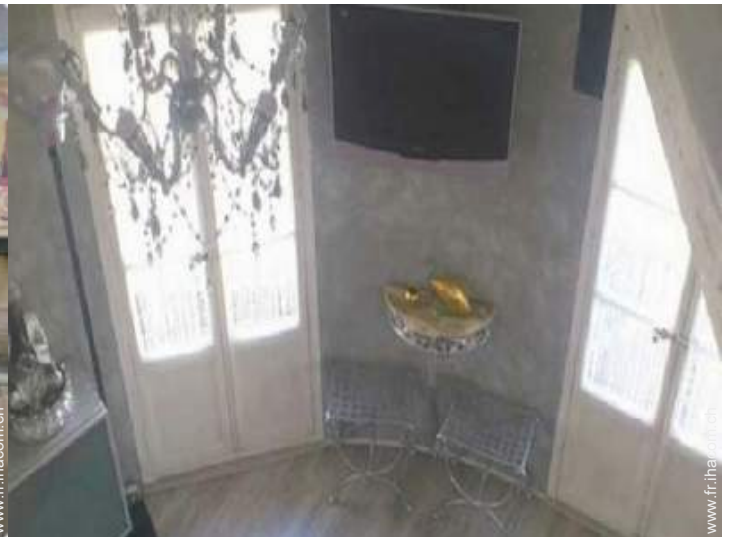

### Intérieur

- **Capacité d'accueil :**  
4 personne(s) - 4 adultes
- **Superficie habitable :**  
45m<sup>2</sup>
- **Agencement intérieur :**  
2 pièce(s), 1 chambre(s), 1 salle(s) de douche, 1 WC, salon, cuisine américaine, coin repas, dressing
- **Couchage - lit(s) :**  
1 lit(s) double(s), 1 lit(s) futon 2 pers
- **Confort :**  
T.V., cable/satellite, accès internet haut débit, wifi (accès internet sans fil), placard, penderie, sèche-cheveux, sèche-serviettes chauffant, intégralement climatisé, chauffage central, baie vitrée, rideaux, stores, interphone
- **Equipement ménager :**  
Vaisselle/couverts, ustensiles et batterie de cuisine, cafetière, bouilloire électrique, grille-pain, plaques de cuisson, four, micro-ondes, hotte aspirante, réfrigérateur, congélateur, lave-linge, sèche-linge, aspirateur, fer à repasser, planche à repasser

Album photos - 1

Général

cuisine américaine

Agencement intérieur

l'appartement

aménagement intérieur

Album photos - 2

Agencement intérieur