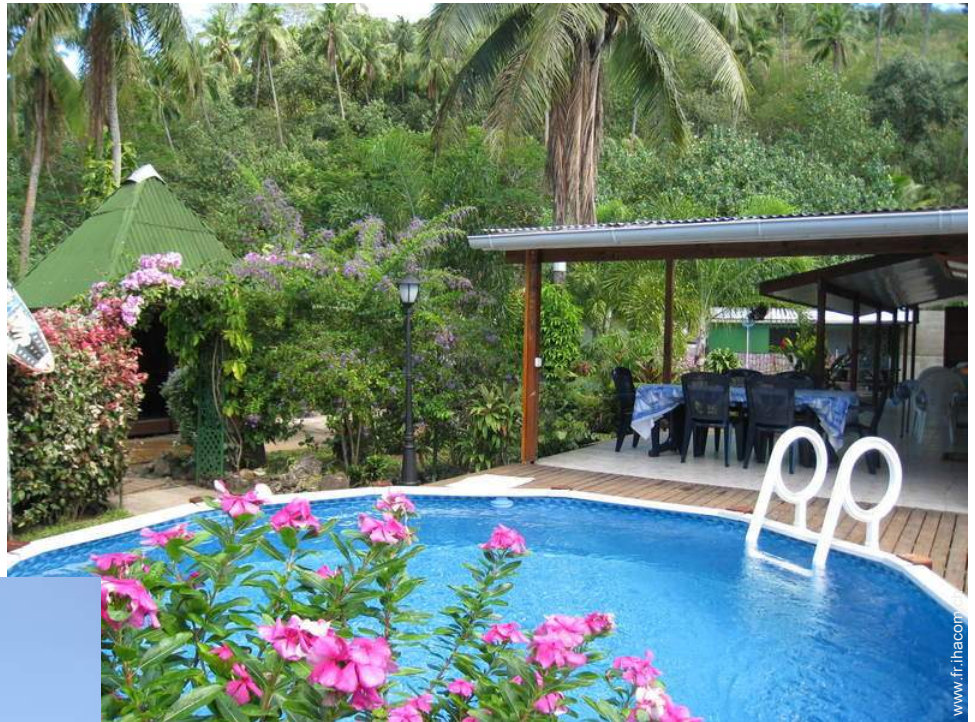

# Location de vacances Haapiti "Vaiana Village"

**Maison**, individuel(le), de plain-pied,  
entrée individuelle, dans un(e)  
Propriété privée

Cadre : paisible, tranquille

Capacité : 8 personne(s)

Chambre(s) : 4

### Location de vacances

Maison, individuel(le), de plain-pied, entrée individuelle, dans un(e) Propriété privée

- **Idéal pour tout public, grande famille**
- **Vue :** dégagée, mer/océan, piscine, jardin/parc, cour, coucher de soleil exceptionnel
- **Cadre :** paisible, tranquille

canoë-kayak

Album photos - 1

vue nord

la propriété

la propriété

vue mer

canoë-kayak

Album photos - 2

vue depuis le patio