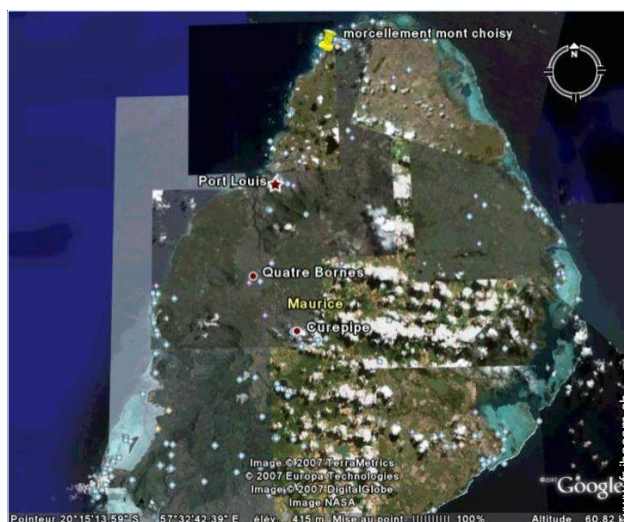

vérande

vérande

vérande

Plan d'accès

Localisation & Accès

Coordonnées GPS en degrés, minutes, secondes: Latitude 20°0'57.6\"S - Longitude 57°32'60\"E (Ville)

Adresse

→ 150 Morcellement Mont Choisy

• **Aéroport Sir Seewoosagur Ramgoolam**

→ Plaisance, Île Maurice, Maurice

→ Distance : 70km

→ Temps : 1h30'

• Trou aux Biches : Distance : 5km

• Grand Baie : Distance : 7,5km

• Pointe aux Canonniers : Distance : 3km