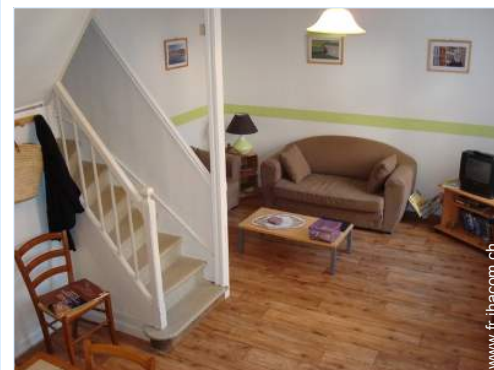

Location de vacances

Maison de Village, mitoyen(ne), de 2 étages, entrée individuelle

- **Idéal pour famille**
- **Vue :** cour
- **Cadre :** pittoresque, marin

Les plus

- **Equipements bébé :**
  Chaise bébé, baignoire bébé

Environnement & localisation

Mer

Golf

Equitation

Pêche

Culture

Loisirs

- **Loisirs à moins de 20 km / 12 miles :**

Baignade, plongée avec tuba, plongée sous-marine, jet ski, planche à voile, voile, kite surf, golf, centre équitation, chemin de promenade, sentier côtier/forestier, randonnée, VTT (itinéraire circuit), excursion en bateau, balade à cheval, acrobancher, pêche, terrain de pétanque

- **Encadrement :**

Ecole de voile, école d'équitation

- **Attraits et détente :**

Bar/pub, discothèque, restaurant, galerie d'art, site historique, musée, antiquité & brocante, boutique d'artisanat, casino

Environnement

- **Site :**

- Mer/océan 100m
- Plage de galets 100m
- Piscine publique 10km
- Parcours de golf 18 trous 500m
- Base nautique 200m
- Falaise 200m

- **Commodités :**

- Centre village
- Arrêt/station de bus 100m
- Location de bateau 100m
- Boulangerie 100m
- Petits commerces
- Salon de coiffure 50m
- Poste 100m
- Banque 50m
- Distributeur automatique de billets <50m
- Pharmacie 200m
- Médecin
- Infirmière
- Hôpital 20km

séjour

N° annonce 35429

www.fr.ihacom.ch

>> LOCATIONS DE VACANCES

Internet
Holiday
Ads

Internet
Holiday
Ads

DE PARTICULIER A PARTICULIER