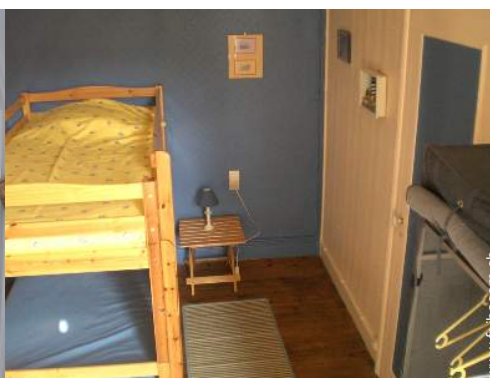

chambre enfant