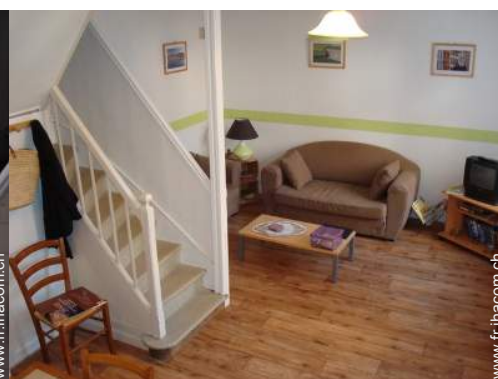

séjour

Conditions de réservations

● Réservation

- → Versement à la réservation : 25% du montant de la location
- → Versement du solde : à la remise des clefs
- → Caution demandée : 183CHF *

● Location

- → Charges en sus
- → Taxe de séjour en sus
- → Forfait ménage départ en sus : 37CHF *
- → Prévoir supplément pour :
  - animaux

► Réserver

► Contacter le propriétaire

Contactez directement les propriétaires

www.fr.ihacom.ch

N° annonce

35429

>> Réserver <<

Modes de paiement acceptés

- Mandat postal international
- Virement bancaire
- Chèque bancaire
- Chèque de banque
- Espèces
- Chèque vacances

Contact

Nom	M., Mme RICHARD Dominique
Adresse	31, rue Monge
Ville	76620 LE HAVRE
Pays	France
Tél. Fixe	+33 (0) 2 35 44 73 38 (France)
Tél. Mobile	+33 (0) 6 85 02 47 21 (France)

Langues parlées

* Taux de conversion à titre indicatif : 100€ = 127$ = 86.8£ = 121.91CHF

N° annonce 35429

www.fr.ihacom.ch