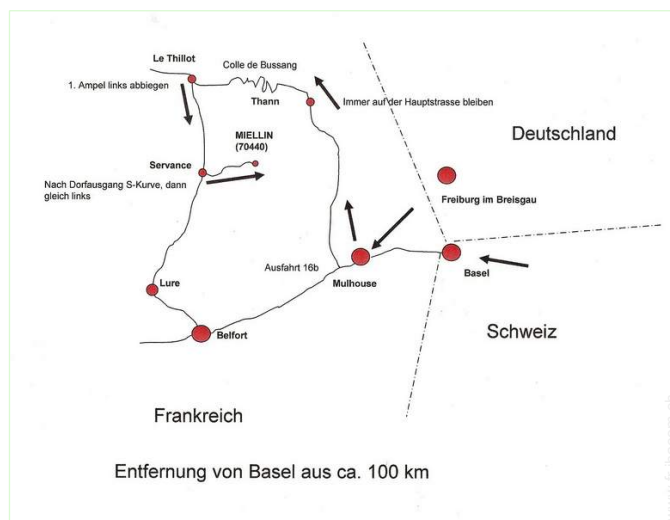

restaurant

Votre hôte

Galerie de photos souvenirs - 1

Galerie de photos souvenirs - 2

Nov 2008

Plan d'accès

Localisation & Accès

Coordonnées GPS en degrés, minutes, secondes: Latitude 47°48'36.936"N - Longitude 6°44'21.408"E ([Ville](#))