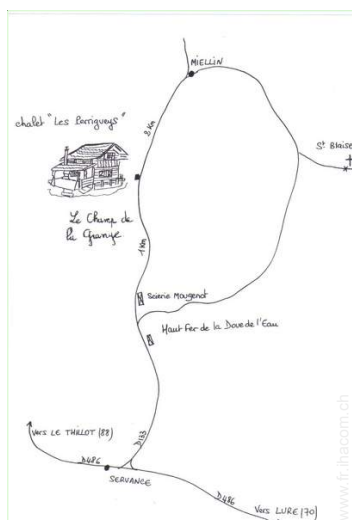

restaurant

Votre hôte

Galerie de photos souvenirs - 1

Galerie de photos souvenirs - 2

Nov 2008

Plan d'accès

Localisation & Accès

Coordonnées GPS en degrés, minutes, secondes: Latitude 47°48'36.936"N - Longitude 6°44'21.408"E ([Ville](#))