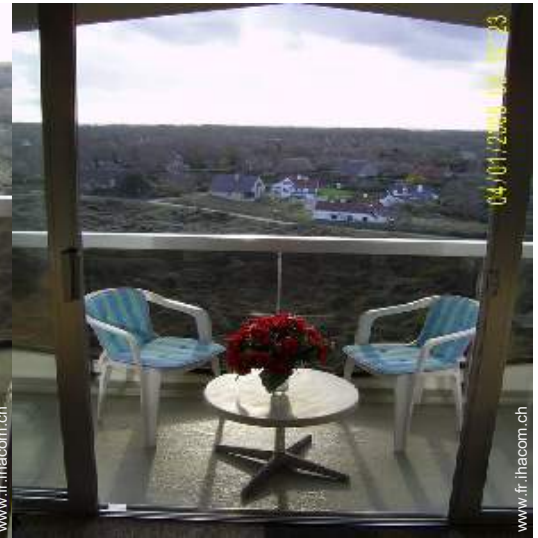

Couchage - lit(s)

Album photos - 1

Agencement intérieur et commodités

l'immeuble

séjour

Agencement intérieur et commodités

Couchage - lit(s)

Album photos - 2

solarium

vue depuis l'appartement

vue ouest

piscine dans la résidence

petite chambre

vue panoramique

Localisation & Accès

Coordonnées GPS en degrés, minutes, secondes: Latitude 51°5'44.988"N - Longitude 2°35'15.9"E ([Ville](#))