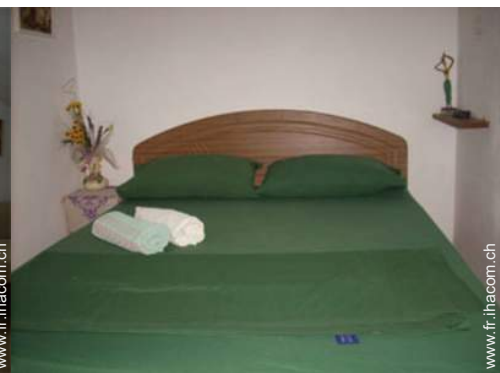

Album photos - 2

chambre