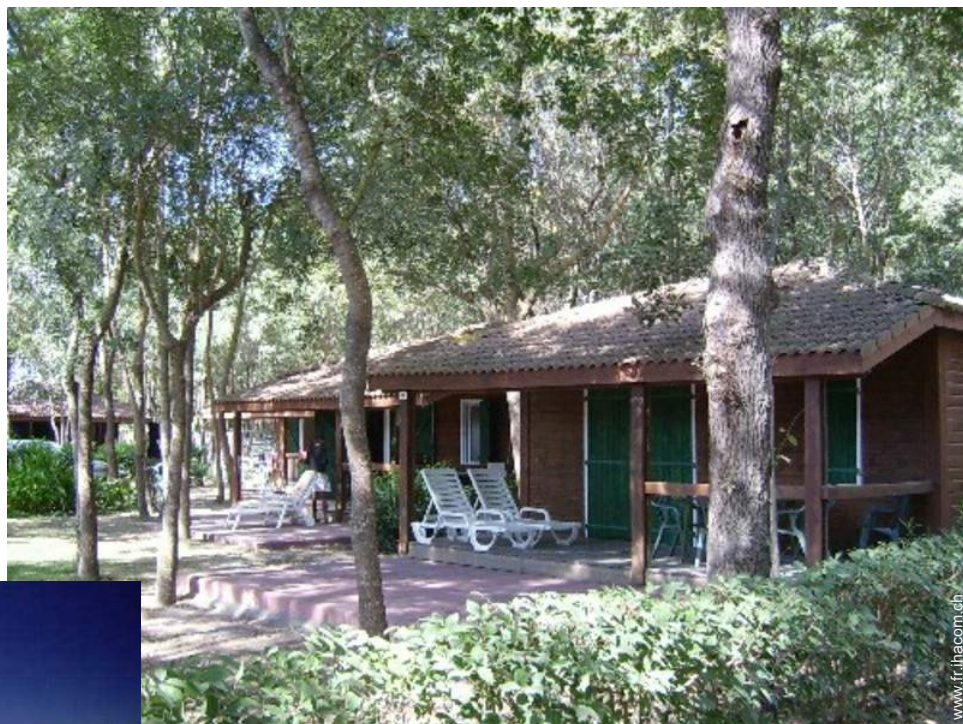

# Location de vacances Fium'orbo "Marina ERBA ROSSA"

**Chalet Bungalow**, individuel(le), de plain-pied, entrée individuelle, dans un (e) Camping

Cadre : les pieds dans l'eau, agréable

Capacité : 5 personne(s)