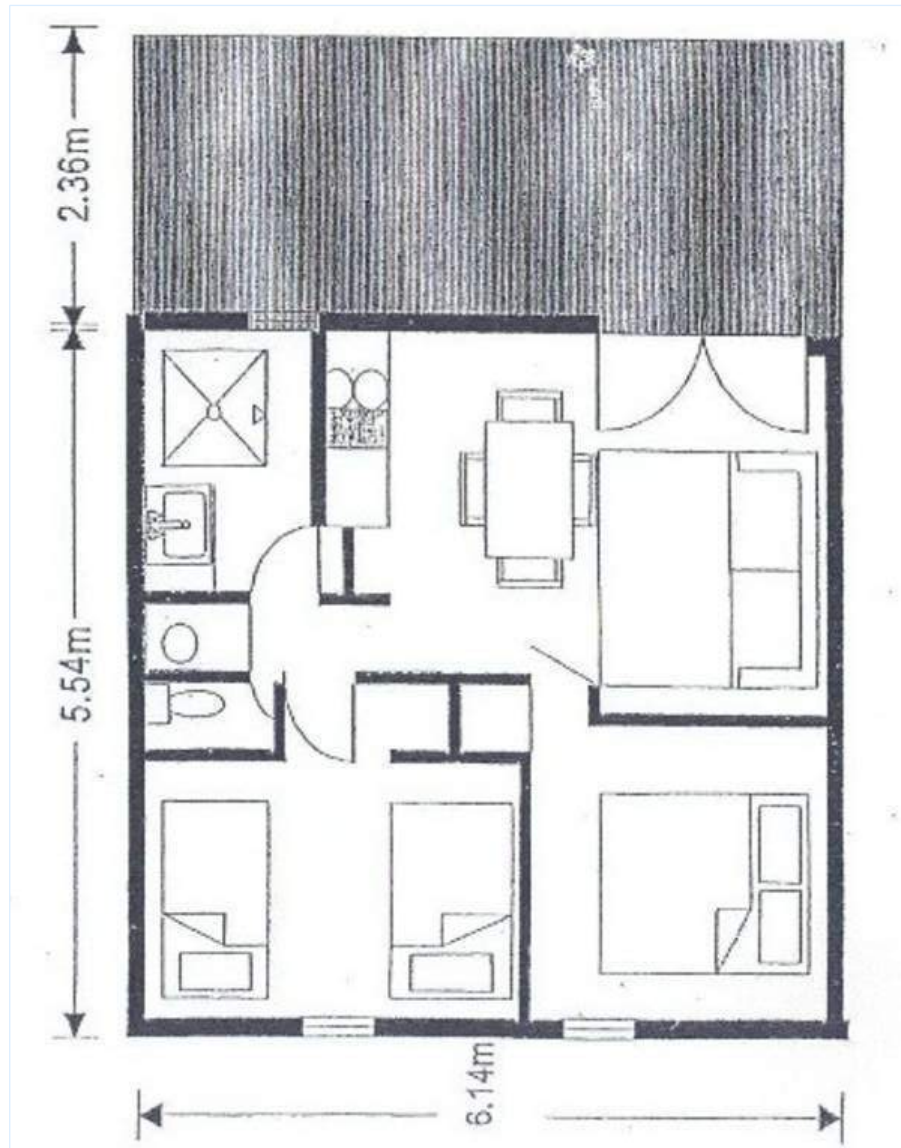

Plan d'agencement

www.fr.ihacom.ch