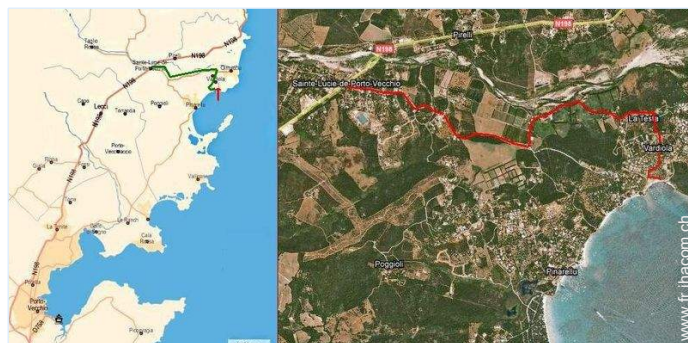

Plan d'accès

Localisation & Accès

Coordonnées GPS en degrés, minutes, secondes: Latitude 41°41'28"N - Longitude 9°23'11"E (Hébergement)

Adresse

→ Vardiola
20144 Sainte Lucie de Porto Vecchio

● Aéroport Sud Corse

→ Figari, Corse du Sud, Corse, France
→ Distance : 25km
→ Temps : 45'

● Aéroport Bastia Poretta

→ Bastia, Haute Corse, Corse, France
→ Distance : 115km
→ Temps : 2h

● Gare maritime Bastia

→ Bastia, Haute Corse, Corse, France
→ Distance : 125km
→ Temps : 2h

- Sainte Lucie de Porto Vecchio : Distance : 5km
- Porto Vecchio : Distance : 14km
- Bonifacio : Distance : 30km

Contact

Nom	M. SURLEAU Joël
Adresse	La Rochette
Ville	71460 SAINT MAURICE DES CHAMPS
Pays	France
Tél. Fixe	+33 (0) 3 85 92 53 17 (France)
Langues parlées