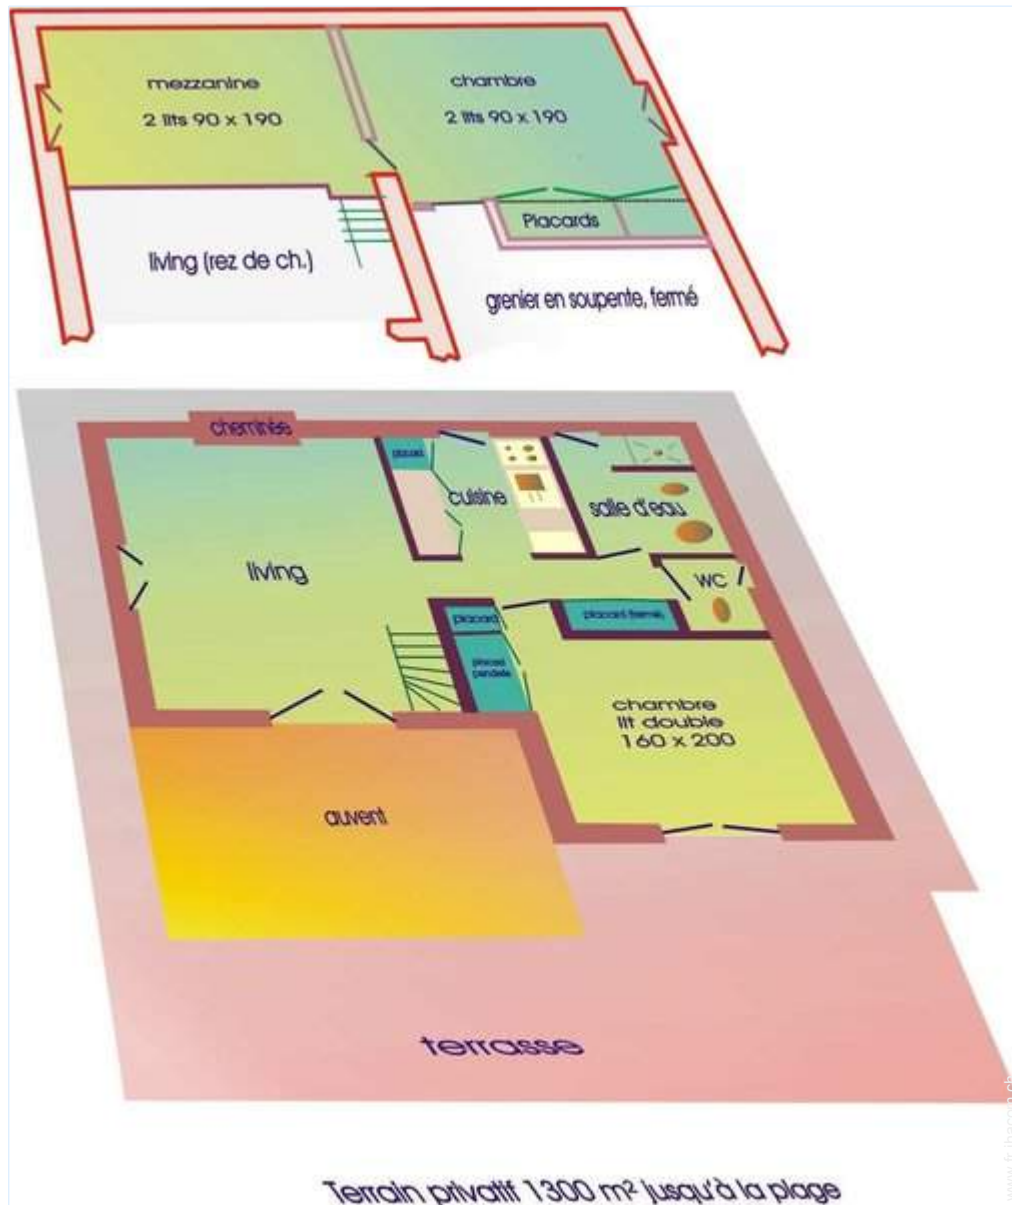

Plan d'agencement