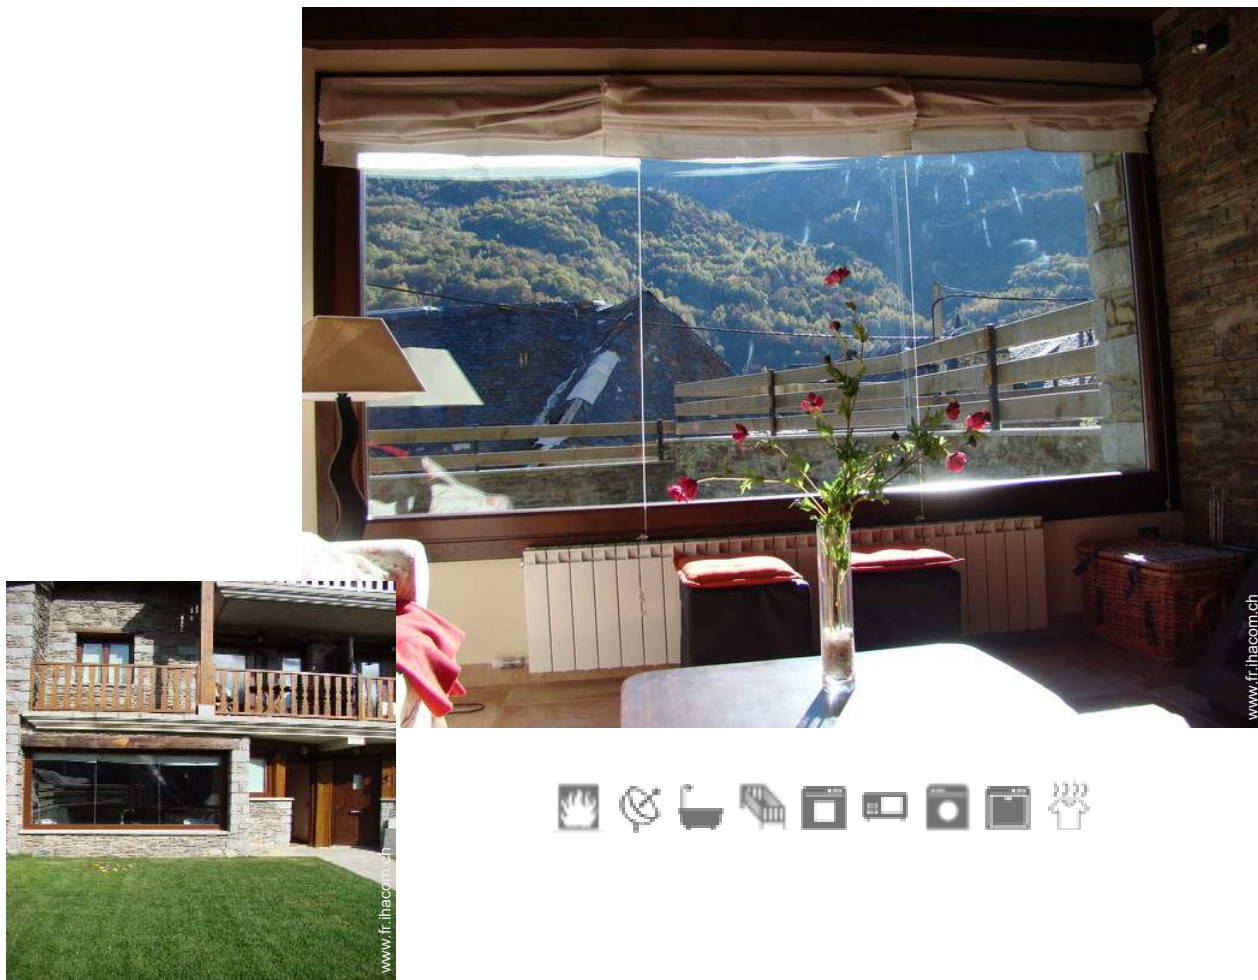

Location de vacances de Charme Val d'Aran "Plaus"

Maison de Charme, individuel(le),
de 2 étages, entrée individuelle, dans
un(e) Propriété privée

Cadre : typique, montagnard

Capacité : **6 personne(s)**

Chambre(s) : **3**

Maison de Charme, individuel(le), de 2 étages, entrée individuelle, dans un(e) Propriété privée

- **Idéal pour famille, tout public**
- **Vue :** panoramique, montagne, cour, forêt, village
- **Cadre :** typique, montagnard
- **Exposition :** Sud