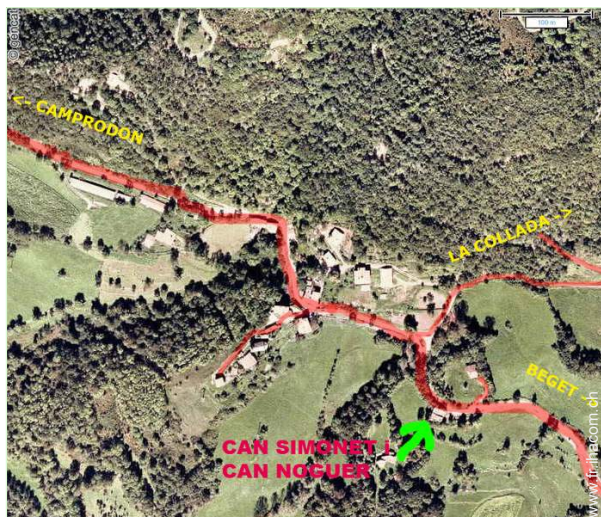

galerie/réception

cuisine

Cadre extérieur

Plan d'accès

Localisation & Accès

Coordonnées GPS en degrés, minutes, secondes: Latitude 42°20'15.082"N - Longitude 2°27'10.407"E ([Hébergement](#))

Adresse

→ ROCABRUNA
17867 Camprodon