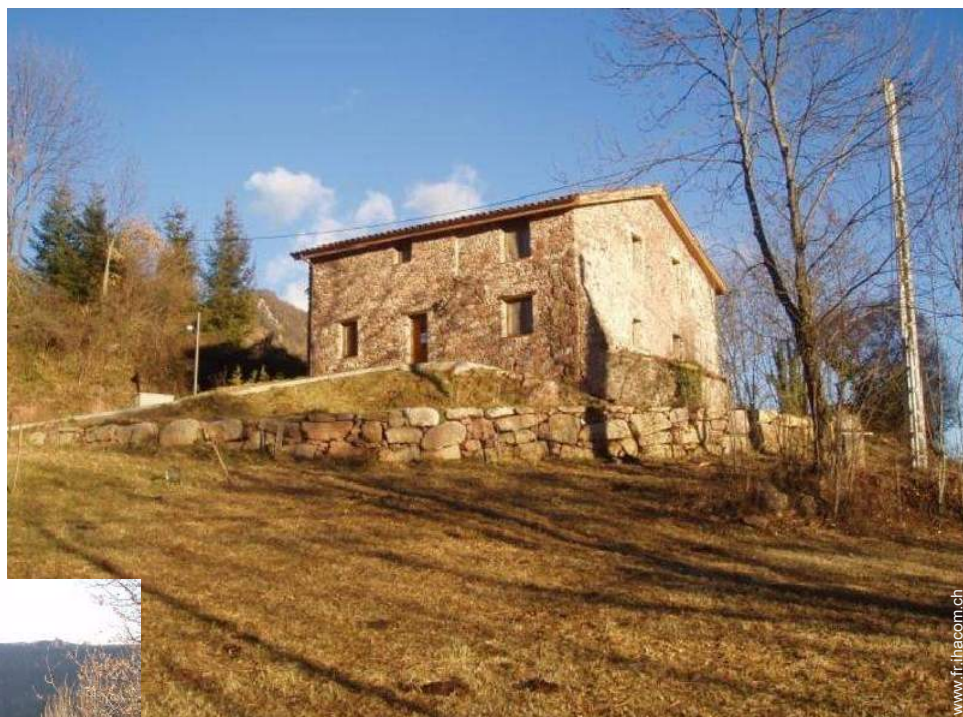

Gîte Pyrénées Catalans "Casa Rural Can Simonet de Rocabruna"

Gîte - Mas, individuel(le), de plain-pied, entrée individuelle, dans un(e) Domaine

Cadre : tranquille, montagnard

Capacité : 22 personne(s)

Chambre(s) : 3

- **Idéal pour grande famille, plusieurs familles**
- **Vue** : panoramique, montagne, champs agricoles, prairie, forêt, coucher de soleil exceptionnel
- **Cadre** : tranquille, montagnard
- **Exposition** : Sud-est