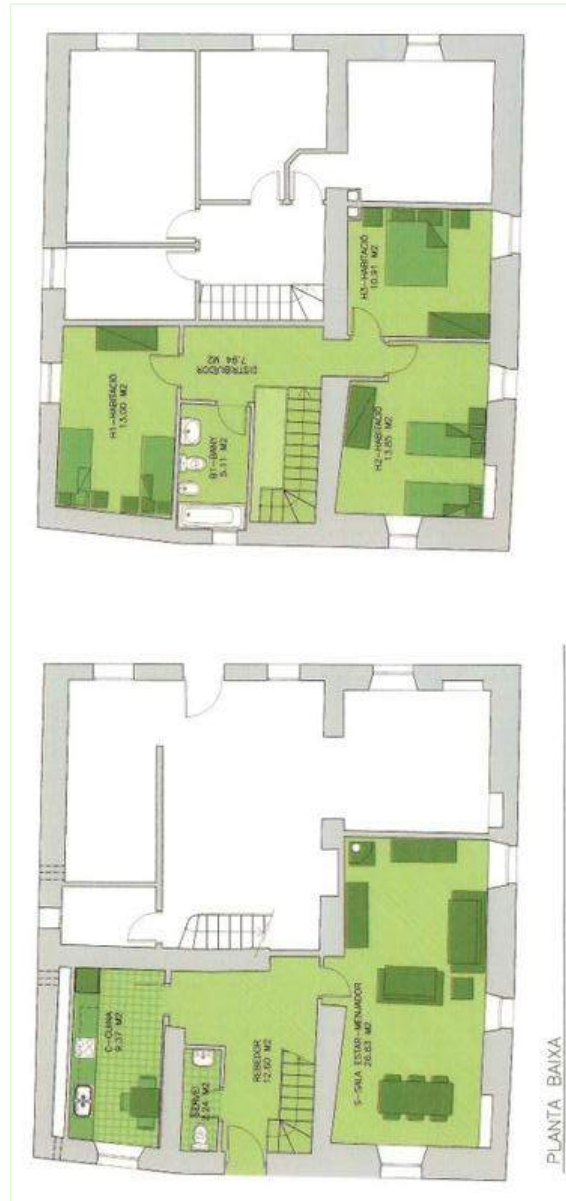

galerie/réception

vue depuis le salon

Cadre extérieur

Intérieur

- **Capacité d'accueil :**
22 personne(s) - 22 adultes
- **Superficie habitable :**
120m²
- **Agencement intérieur :**
3 chambre(s), 1 salle(s) de bain, 1 salle(s) de douche, salon, cuisine indépendante, salle à manger, galerie/réception, patio
- **Couchage - lit(s) :**
1 lit(s) double(s), 1 canapé-lit(s) 2 pers, 4 lit(s) simple(s)
- **Confort :**
Cheminée, T.V., prise antenne t.v., armoire, placard, penderie, sèche-serviettes chauffant, moustiquaires de lit, moustiquaire aux fenêtres, chauffage central, poêle à bois, baie vitrée, rideaux, double-vitrage
- **Equipement ménager :**
Vaisselle/couverts, ustensiles et batterie de cuisine, cuisinière à gaz, four, hotte aspirante, réfrigérateur, congélateur, lave-linge

Extérieur

- **Superficie du terrain :**
1 ha
- **Cadre extérieur :**
Cour privée 200m²

Services

- **Linge :**
Draps, Linge de toilette, Couverture(s), Couette(s), Oreiller(s)
- **Maison :**
Nettoyage de départ, Parking

Plan d'agencement

www.fr.ihacom.ch

N° annonce 31183

www.fr.ihacom.ch

Internet
Holiday
Ads

Internet
Holiday
Ads

Album photos - 1

vue depuis le salon